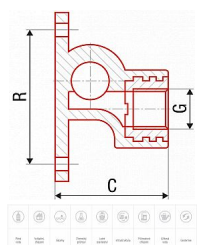

# PPR nástěnka průchozí 25x1/2" 220026

» Instalátorský materiál » Tvarovky » PPR tvarovky » Nástěnky

[FV-Plast](#)

Balení	10,0000
Množství skladem	21,00
Kód produktu	11678
EAN	8591436051770

Systém: FV AQUA  
Materiál: PPR - mosaz  
Standard: ČSN EN ISO 15874, DIN 8077, DIN 8078  
Poznámka: Umožňuje vícenásobné osazení výtokových armatur na jedné trase.