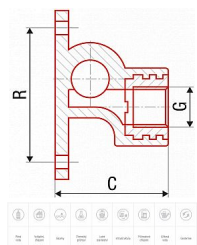

PPR nástěnka průchozí 20x1/2" 220020

» Instalátorský materiál » Tvarovky » PPR tvarovky » Nástěnky

[FV-Plast](#)

Balení	10,0000
Množství skladem	378,00
Rezervováno	156,00
Kód produktu	2695
EAN	8591436028239

Systém: FV AQUA

Materiál: PPR - mosaz

Standard: ČSN EN ISO 15874, DIN 8077, DIN 8078

Poznámka: Umožňuje vícenásobné osazení výtokových armatur na jedné trase.

Dostupnost:

více než 100
na cestě 60,00 ks