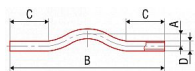

PPR křížení 32 AA233032000T

» Instalátorský materiál » Tvarovky » PPR tvarovky » Křížení

[FV-Plast](#)

Balení	35,0000
Kód produktu	160
EAN	8591436001317

System: FV AQUA

Materiál: PPR

Standard: ČSN EN ISO 15874, DIN 8077, DIN 8078

Poznámka: Umožňuje křížení jednotlivých tras rozvodu vody a vytápění. Nejčastěji nachází uplatnění v rozvodech v podlaže, nebo při vyhýbání se stoupačce.

Dostupnost:

Na dotaz
na cestě 10,00 ks