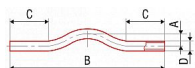

PPR křížení 25 233025

» Instalátorský materiál » Tvarovky » PPR tvarovky » Křížení

FV-Plast

Balení	100,0000
Množství skladem	28,00
Rezervováno	9,00
Kód produktu	159
EAN	8591436001300

System: FV AQUA

Materiál: PPR

Standard: ČSN EN ISO 15874, DIN 8077, DIN 8078

Poznámka: Umožňuje křížení jednotlivých tras rozvodu vody a vytápění. Nejčastěji nachází uplatnění v rozvodech v podlaze, nebo při vyhýbání se stoupačce.

Dostupnost: 19,00 ks