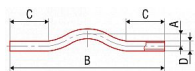

PPR křížení 20 233020

» Instalátorský materiál » Tvarovky » PPR tvarovky » Křížení

[FV-Plast](#)

Balení	1,0000
Množství skladem	113,00
Rezervováno	16,00
Kód produktu	158
EAN	8591436001294

System: FV AQUA

Materiál: PPR

Standard: ČSN EN ISO 15874, DIN 8077, DIN 8078

Poznámka: Umožňuje křížení jednotlivých tras rozvodu vody a vytápění. Nejčastěji nachází uplatnění v rozvodech v podlaze, nebo při vyhýbání se stoupačce.

Dostupnost: 97,00 ks