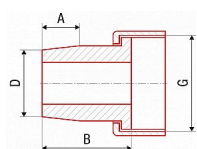

PPR hrdlo s PM 25x1" AA225025001

» Instalátorský materiál » Tvarovky » PPR tvarovky » Hrdla s převlečnou matkou

[FV-Plast](#)

Balení	80,0000
Množství skladem	25,00
Kód produktu	12299
EAN	8591436032120

Systém: FV AQUA

Materiál: PPR - mosaz

Standard: ČSN EN ISO 15874, DIN 8077, DIN 8078

Poznámka: Přechod ze svařované části na mosazné rozebíratelné spoje. | * s dírou pro plombování

Dostupnost: 25,00 ks

Parametry zboží

Výrobce	FV-Plast