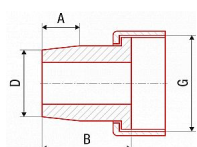

[FV-Plast](#)

Balení	80,0000
Množství skladem	10,00
Kód produktu	12299
EAN	8591436032120

Systém: FV AQUA

Materiál: PPR - mosaz

Standard: ČSN EN ISO 15874, DIN 8077, DIN 8078

Poznámka: Přejechod ze svařované části na mosazné rozebíratelné spoje. | * s dírou pro plombování

Dostupnost: 10,00 ks