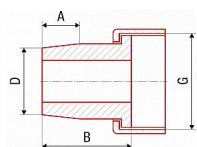

[FV-Plast](#)

Balení	80,0000
Množství skladem	19,00
Kód produktu	12299
EAN	8591436032120

Systém: FV AQUA

Materiál: PPR - mosaz

Standard: ČSN EN ISO 15874, DIN 8077, DIN 8078

Poznámka: Přechod ze svařované části na mosazné rozebíratelné spoje. | * s dírou pro plombování

Dostupnost: 19,00 ks