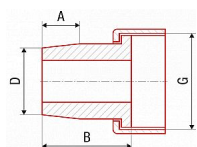

[FV-Plast](#)

Balení	50,0000
Množství skladem	33,00
Rezervováno	29,00
Kód produktu	4869
EAN	8591436032113

Systém: FV AQUA

Materiál: PPR - mosaz

Standard: ČSN EN ISO 15874, DIN 8077, DIN 8078

Poznámka: Přejechod ze svařované části na mosazné rozebíratelné spoje. | * s dírou pro plombování