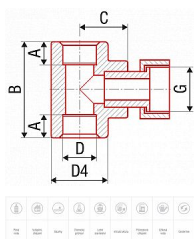

PPR BJ Tkus s PM 25x3/4" AA228025034

» Instalátorský materiál » Tvarovky » PPR tvarovky » BJ

Balení	10,000
Kód produktu	241
EAN	8591436001652

System: FV AQUA
Materiál: PPR - mosaz
Standard: ČSN EN ISO 15874, DIN 8077, DIN 8078
Poznámka: Přejechod ze svařované části na mosazné rozebíratelné spoje | * s dírou pro plombování.

Dostupnost: Na dotaz