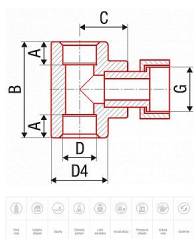

PPR BJ Tkus s PM 25x3/4" 228025

» Instalátorský materiál » Tvarovky » PPR tvarovky » BJ

Balení	10,000
Kód produktu	241
EAN	8591436001652

System: FV AQUA
Materiál: PPR - mosaz
Standard: ČSN EN ISO 15874, DIN 8077, DIN 8078
Poznámka: Přejechod ze svařované části na mosazné rozebíratelné spoje | * s dírou pro plombování.

Dostupnost: Na dotaz