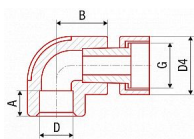

PPR BJ koleno 90 s PM 25x3/4" AA227025034

» Instalátorský materiál » Tvarovky » PPR tvarovky » BJ

[FV-Plast](#)

Balení	10,0000
Množství skladem	11,00
Kód produktu	8577
EAN	8591436031123

Systém: FV AQUA

Materiál: PPR - mosaz

Standard: ČSN EN ISO 15874, DIN 8077, DIN 8078

Poznámka: Přechod ze svařované části na mosazné rozebíratelné spoje | * s dírou pro plombování.

Dostupnost: 11,00 ks