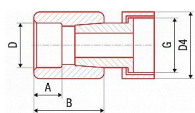

PPR BJ 32x1" AA226032001

» Instalátorský materiál » Tvarovky » PPR tvarovky » BJ

1	2	3	4	5	6	7	8	9	10
11	12	13	14	15	16	17	18	19	20

1	2	3	4	5	6	7	8	9	10	11	12	13	14	15	16	17	18	19	20
11	12	13	14	15	16	17	18	19	20	21	22	23	24	25	26	27	28	29	30

[FV-Plast](#)

Balení	10,0000
Množství skladem	28,00
Kód produktu	234
EAN	8591436001416

System: FV AQUA
Materiál: PPR - mosaz
Standard: ČSN EN ISO 15874, DIN 8077, DIN 8078
Poznámka: Přejchod ze svařované části na mosazné rozebíratelné spoje