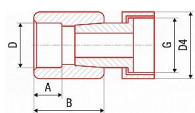

PPR BJ 25x3/4" 226025

» Instalatérský materiál » Tvarovky » PPR tvarovky » BJ

1	2	3	4	5	6	7	8	9	10
11	12	13	14	15	16	17	18	19	20

1	2	3	4	5	6	7	8	9	10	11	12	13	14	15	16	17	18	19	20
21	22	23	24	25	26	27	28	29	30	31	32	33	34	35	36	37	38	39	40

[FV-Plast](#)

Balení	10,0000
Množství skladem	86,00
Kód produktu	232
EAN	8591436001393

System: FV AQUA
Materiál: PPR - mosaz
Standard: ČSN EN ISO 15874, DIN 8077, DIN 8078
Poznámka: Přejechod ze svařované části na mosazné rozebíratelné spoje