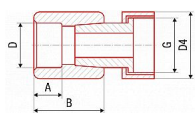

PPR BJ 25x1" AA226025001

» Instalátorský materiál » Tvarovky » PPR tvarovky » BJ

[FV-Plast](#)

Balení	10,000
Množství skladem	78,00
Rezervováno	2,00
Kód produktu	233
EAN	8591436001409

Systém: FV AQUA

Materiál: PPR - mosaz

Standard: ČSN EN ISO 15874, DIN 8077, DIN 8078

Poznámka: Přejechod ze svařované části na mosazné rozebíratelné spoje

Dostupnost:

76,00 ks