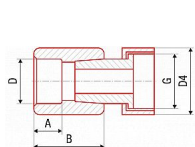

PPR BJ 25x1" 226026

» Instalátorský materiál » Tvarovky » PPR tvarovky » BJ

1	2	3	4	5	6	7	8	9	10
11	12	13	14	15	16	17	18	19	20

1	2	3	4	5	6	7	8	9	10	11	12	13	14	15	16	17	18	19	20
21	22	23	24	25	26	27	28	29	30	31	32	33	34	35	36	37	38	39	40

[FV-Plast](#)

Balení	10,0000
Množství skladem	43,00
Rezervováno	2,00
Kód produktu	233
EAN	8591436001409

Systém: FV AQUA

Materiál: PPR - mosaz

Standard: ČSN EN ISO 15874, DIN 8077, DIN 8078

Poznámka: Přejechod ze svařované části na mosazné rozebíratelné spoje