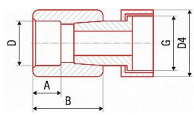

PPR BJ 20x3/4" AA226020034

» Instalátorský materiál » Tvarovky » PPR tvarovky » BJ

[FV-Plast](#)

Balení	20,0000
Množství skladem	413,00
Rezervováno	61,00
Kód produktu	231
EAN	8591436001386

Systém: FV AQUA

Materiál: PPR - mosaz

Standard: ČSN EN ISO 15874, DIN 8077, DIN 8078

Poznámka: Přejod ze svařované části na mosazné rozebíratelné spoje

Dostupnost:

více než 100