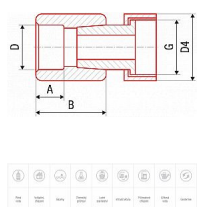

PPR BJ 20x1/2" AA226020012

» Instalátorský materiál » Tvarovky » PPR tvarovky » BJ

Ref	Obj	Mno	Obj	Obj	Obj	Obj	Obj	Obj	Obj	Obj	Obj	Obj	Obj	Obj
11	12	13	14	15	16	17	18	19	20	21	22	23	24	25

[FV-Plast](#)

Balení	25,0000
Množství skladem	157,00
Kód produktu	230
EAN	8591436001379

Systém: FV AQUA
Materiál: PPR - mosaz
Standard: ČSN EN ISO 15874, DIN 8077, DIN 8078
Poznámka: Přejchod ze svařované části na mosazné rozebíratelné spoje

Dostupnost: více než 100

Parametry zboží

Výrobce	FV-Plast
---------	----------