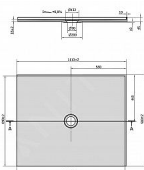

Polysan MIRAI sprchová vanička z litého mramoru, obdélník 110x90x1,8cm, pravá, bílá, 73176

» Výprodej

[Polysan](#)

Balení	1,0000
Množství skladem	1,00
Kód produktu	37804
EAN	8590729083993

Sprchová vanička Mirai obdélníková, pravé provedení

rozměry: 1100 x 900 mm

výška: 18 mm

materiál: litý mramor, barva: bílá

instalace: do obkladu

zvýšený lem vaničky umožňuje plynulé napojení na obklad

drážky na spodní straně umožňují vaničku nalepit přímo na podlahu