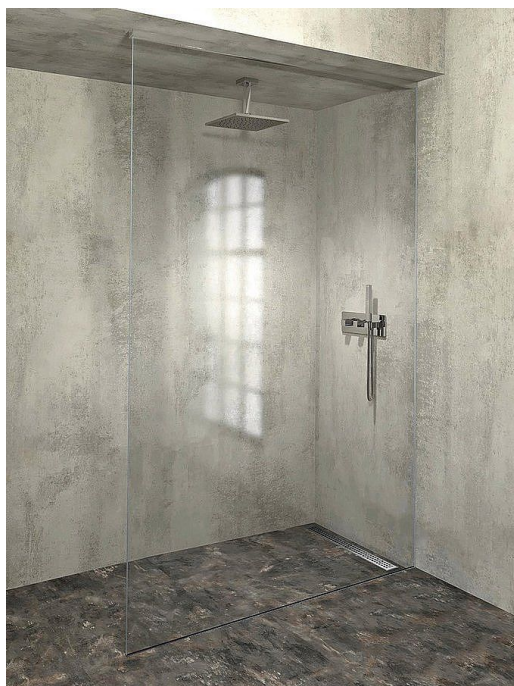

POLYSAN ARCHITEX sada pro uchycení skla, podlaha- stěna-strop, max. š. 1600mm, leštěný hliník, AL2816

» Koupelny a WC » Sprchové kouty a dveře

[Polysan](#)

Balení	1,0000
Kód produktu	600903
EAN	8590729000211

Dostupnost:

Na dotaz

POLYSAN ARCHITEX sada pro uchycení skla, podlaha-stěna-strop, max. š. 1600mm, leštěný hliník, AL2816

» Koupelny a WC » Sprchové kouty a dveře

Popis

Popis

ARCHITEX jsou elegantní walk-in sprchové zástěny bez rušivých kotvících profilů. Neviditelné uchycení skleněné zástěny umožňují profily zasazené do keramického obkladu. Skleněná tabule i stropní profil se usazují až po finálním vyspárování keramického obkladu.

Sada profilů pro uchycení skla rozměrů:

Max. šířka 1600 mm

Max. výška 2600 mm

Skleněná výplň na objednání (není v ceně)

Na výběr čiré nebo šedé sklo

Na přání lze vyvrtat otvory pro uchycení police s držákem osušky

Při objednání je potřeba specifikovat přesné rozměry skla

Obsah balení:

2x profil do podlahy a stěny, leštěný hliník

1x stropní profil, leštěný hliník

1x krytka stropního profilu, chrom

1x těsnění profilu

1x instalační pomůcky