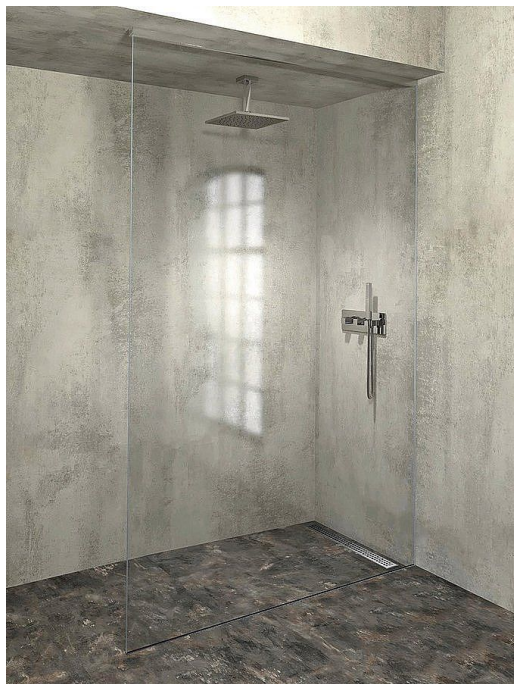

POLYSAN ARCHITEX sada pro uchycení skla, podlaha- stěna-strop, max. š. 1600mm, leštěný hliník, AL2816

» Koupelny a WC » Sprchové kouty a dveře

[Polysan](#)

| | |
|--------------|---------------|
| Balení | 1,0000 |
| Kód produktu | 600903 |
| EAN | 8590729000211 |

Dostupnost:

Na dotaz

POLYSAN ARCHITEX sada pro uchycení skla, podlaha-stěna-strop, max. š. 1600mm, leštěný hliník, AL2816

» Koupelny a WC » Sprchové kouty a dveře

Popis

Popis

ARCHITEX jsou elegantní walk-in sprchové zástěny bez rušivých kotvících profilů. Neviditelné uchycení skleněné zástěny umožňují profily zasazené do keramického obkladu. Skleněná tabule i stropní profil se usazují až po finálním vyspárování keramického obkladu.

Sada profilů pro uchycení skla rozměrů:

Max. šířka 1600 mm

Max. výška 2600 mm

Skleněná výplň na objednání (není v ceně)

Na výběr čiré nebo šedé sklo

Na přání lze vyvrtat otvory pro uchycení police s držákem osušky

Při objednání je potřeba specifikovat přesné rozměry skla

Obsah balení:

2x profil do podlahy a stěny, leštěný hliník

1x stropní profil, leštěný hliník

1x krytka stropního profilu, chrom

1x těsnění profilu

1x instalační pomůcky