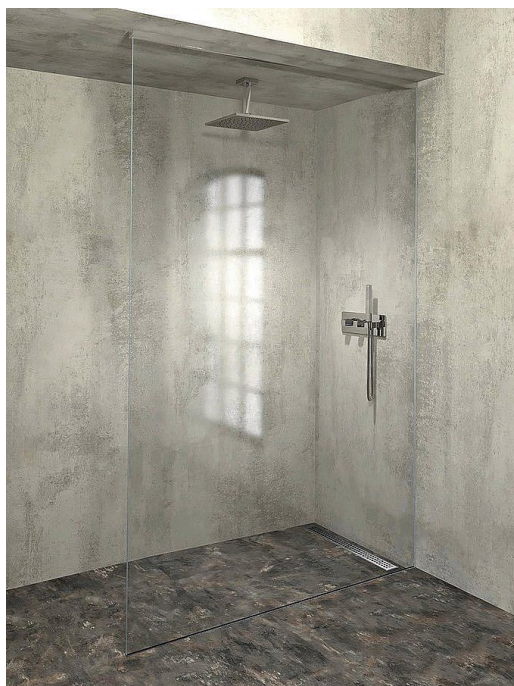

POLYSAN ARCHITEX sada pro uchycení skla, podlaha- stěna-strop, max. š. 1600mm, leštěný hliník, AL2816

» Koupelny a WC » Sprchové kouty a dveře

[Polysan](#)

Balení	1,0000
Kód produktu	600903
EAN	8590729000211