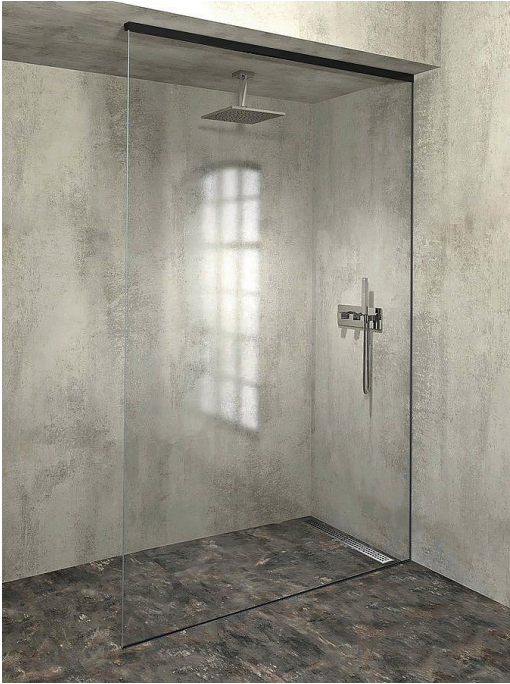

POLYSAN ARCHITEX sada pro uchycení skla, podlaha- stěna-strop, max. š. 1600mm, černá mat, AXL2816B

» Koupelny a WC » Sprchové kouty a dveře

[Polysan](#)

Balení	1,0000
Kód produktu	600902
EAN	8590729001850