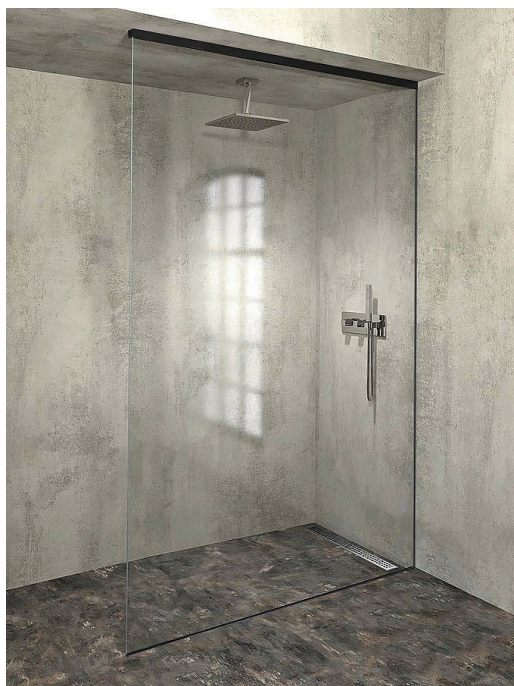

# POLYSAN ARCHITEX sada pro uchycení skla, podlaha- stěna-strop, max. š. 1600mm, černá mat, AXL2816B

» Koupelny a WC » Sprchové kouty a dveře

[Polysan](#)

Balení	1,0000
Kód produktu	600902
EAN	8590729001850

# POLYSAN ARCHITEX sada pro uchycení skla, podlaha-stěna-strop, max. š. 1600mm, černá mat, AXL2816B

» Koupelny a WC » Sprchové kouty a dveře

## Popis

Popis

ARCHITEX jsou elegantní walk-in sprchové zástěny bez rušivých kotvících profilů. Neviditelné uchycení skleněné zástěny umožňují profily zasazené do keramického obkladu. Skleněná tabule i stropní profil se usazují až po finálním vyspárování keramického obkladu.