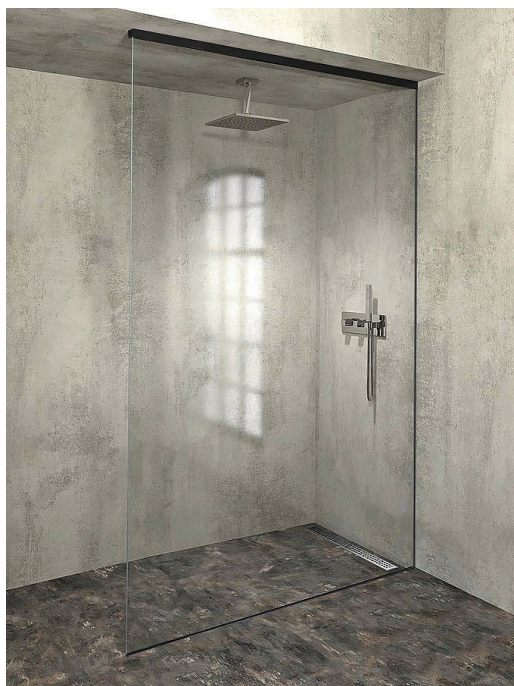

POLYSAN ARCHITEX sada pro uchycení skla, podlaha- stěna-strop, max. š. 1600mm, černá mat, AXL2816B

» Koupelny a WC » Sprchové kouty a dveře

[Polysan](#)

Balení	1,0000
Kód produktu	600902
EAN	8590729001850

Dostupnost:

Na dotaz

POLYSAN ARCHITEX sada pro uchycení skla, podlaha-stěna-strop, max. š. 1600mm, černá mat, AXL2816B

» Koupelny a WC » Sprchové kouty a dveře

Popis

Popis

ARCHITEX jsou elegantní walk-in sprchové zástěny bez rušivých kotvících profilů. Neviditelné uchycení skleněné zástěny umožňují profily zasazené do keramického obkladu. Skleněná tabule i stropní profil se usazují až po finálním vyspárování keramického obkladu.

Sada profilů pro uchycení skla rozměrů:

Max. šířka 1600 mm

Max. výška 2600 mm

Skleněná výplň na objednání (není v ceně)

Na výběr čiré nebo šedé sklo

Při objednání je potřeba specifikovat přesné rozměry skla.

Obsah balení:

2x profil do podlahy a stěny, černá mat

1x stropní profil, černá mat

1x krytka stropního profilu, černá mat

1x těsnění profilu

1x instalační pomůcky

1x podrobný návod k instalaci

Značka POLYSAN