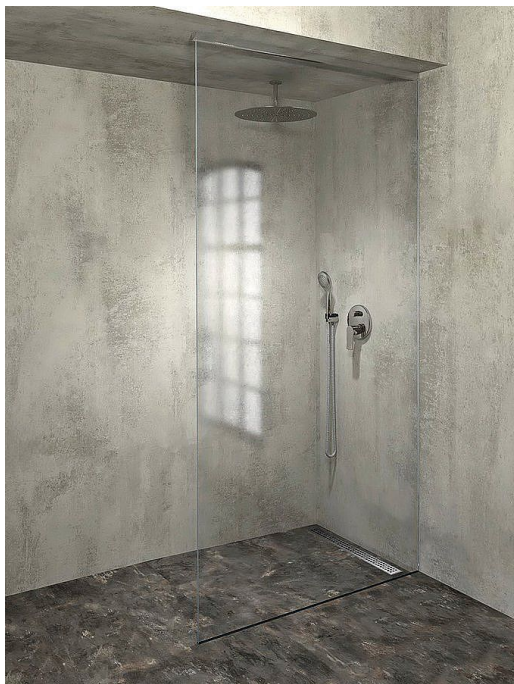

POLYSAN ARCHITEX sada pro uchycení skla, podlaha- stěna-strop, max. š. 1200mm, leštěný hliník, AL2812

» Koupelny a WC » Sprchové kouty a dveře

[Polysan](#)

Balení	1,0000
Kód produktu	600901
EAN	8590729000228