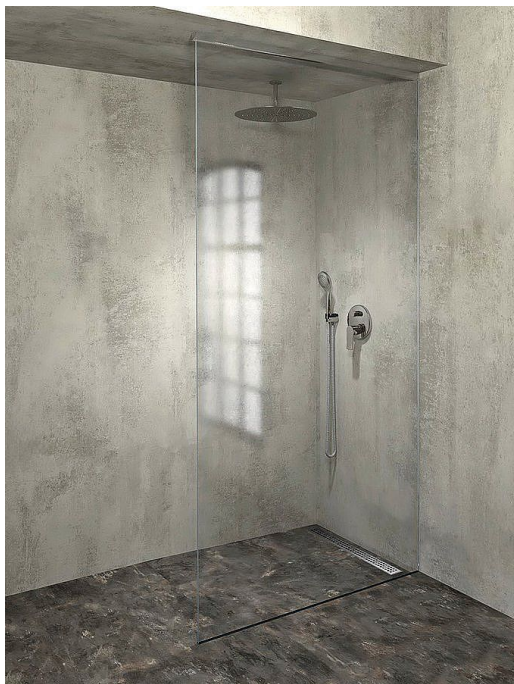

POLYSAN ARCHITEX sada pro uchycení skla, podlaha- stěna-strop, max. š. 1200mm, leštěný hliník, AL2812

» Koupelny a WC » Sprchové kouty a dveře

[Polysan](#)

Balení	1,0000
Kód produktu	600901
EAN	8590729000228

Dostupnost:

Na dotaz

POLYSAN ARCHITEX sada pro uchycení skla, podlaha-stěna-strop, max. š. 1200mm, leštěný hliník, AL2812

» Koupelny a WC » Sprchové kouty a dveře

Popis

Popis

ARCHITEX jsou elegantní walk-in sprchové zástěny bez rušivých kotvících profilů. Neviditelné uchycení skleněné zástěny umožňují profily zasazené do keramického obkladu. Skleněná tabule i stropní profil se usazují až po finálním vyspárování keramického obkladu.

Sada profilů pro uchycení skla rozměrů:

Max. šířka 1610 mm

Max. výška 2600 mm

Skleněná výplň na objednání (není v ceně)

Na výběr čiré nebo šedé sklo

Na přání lze vyvrtat otvory pro uchycení police s držákem osušky

Při objednání je potřeba specifikovat přesné rozměry skla

Obsah balení:

2x profil do podlahy a stěny, leštěný hliník

1x stropní profil, leštěný hliník

1x krytka stropního profilu, chrom

1x těsnění profilu

1x instalační pomůcky