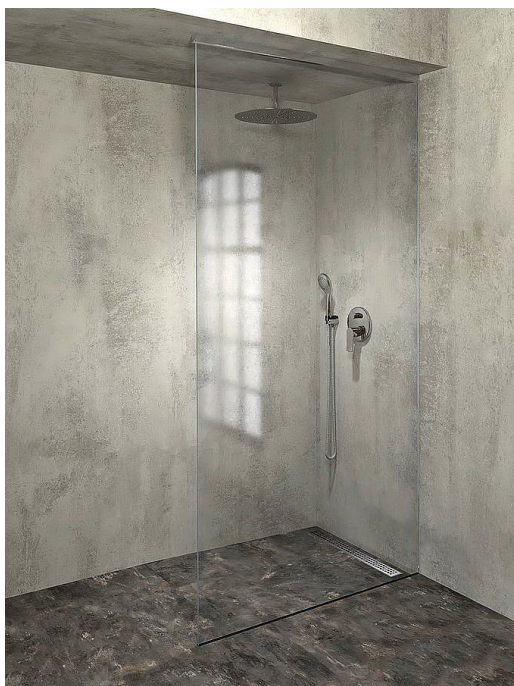

# POLYSAN ARCHITEX sada pro uchycení skla, podlaha- stěna-strop, max. š. 1200mm, leštěný hliník, AL2812

» Koupelny a WC » Sprchové kouty a dveře

[Polysan](#)

Balení	1,0000
Kód produktu	600901
EAN	8590729000228

# POLYSAN ARCHITEX sada pro uchycení skla, podlaha-stěna-strop, max. š. 1200mm, leštěný hliník, AL2812

» Koupelny a WC » Sprchové kouty a dveře

### Popis

ARCHITEX jsou elegantní walk-in sprchové zástěny bez rušivých kotvících profilů. Neviditelné uchycení skleněné zástěny umožňují profily zasazené do keramického obkladu. Skleněná tabule i stropní profil se usazují až po finálním vyspárování keramického obkladu.