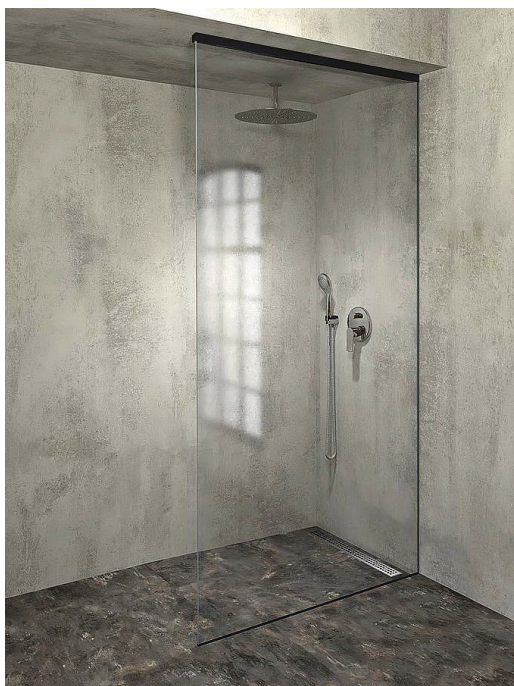

POLYSAN ARCHITEX sada pro uchycení skla, podlaha- stěna-strop, max. š. 1200mm, černá mat, AXL2812B

» Koupelny a WC » Sprchové kouty a dveře

[Polysan](#)

Balení	1,0000
Kód produktu	600900
EAN	8590729001843

Dostupnost:

Na dotaz

POLYSAN ARCHITEX sada pro uchycení skla, podlaha-stěna-strop, max. š. 1200mm, černá mat, AXL2812B

» Koupelny a WC » Sprchové kouty a dveře

Popis

Popis

ARCHITEX jsou elegantní walk-in sprchové zástěny bez rušivých kotvících profilů. Neviditelné uchycení skleněné zástěny umožňují profily zasazené do keramického obkladu. Skleněná tabule i stropní profil se usazují až po finálním vyspárování keramického obkladu.

Sada profilů pro uchycení skla rozměrů:

Max. šířka 1200 mm

Max. výška 2600 mm

Skleněná výplň na objednání (není v ceně)

Na výběr čiré nebo šedé sklo

Při objednání je potřeba specifikovat přesné rozměry skla.

Obsah balení:

2x profil do podlahy a stěny, černá mat

1x stropní profil, černá mat

1x krytka stropního profilu, černá mat

1x těsnění profilu

1x instalační pomůcky

1x podrobný návod k instalaci

Značka POLYSAN