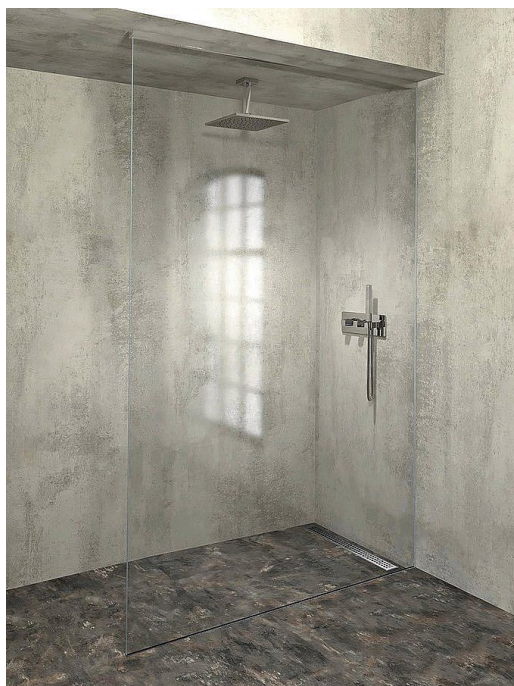

POLYSAN ARCHITEX sada pro uchycení skla, podlaha- stěna-strop, 1610x2600mm, leštěný hliník, AL2616

» Koupelny a WC » Sprchové kouty a dveře

[Polysan](#)

Balení	1,0000
Kód produktu	600899
EAN	8590729053712