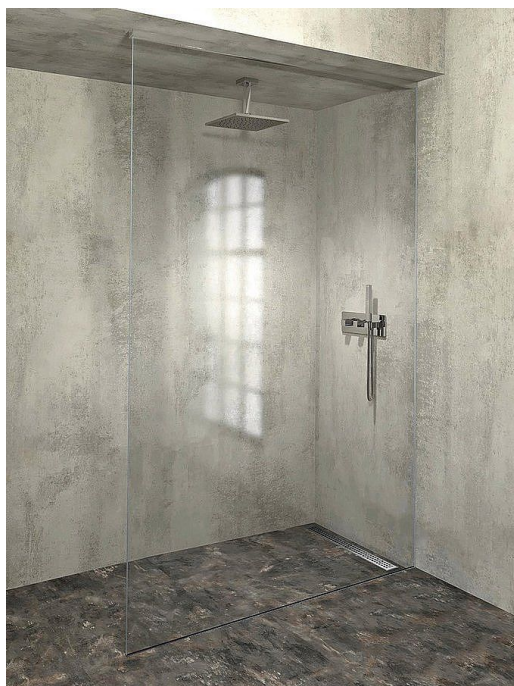

# POLYSAN ARCHITEX sada pro uchycení skla, podlaha- stěna-strop, 1610x2600mm, leštěný hliník, AL2616

» Koupelny a WC » Sprchové kouty a dveře

[Polysan](#)

Balení	1,0000
Kód produktu	600899
EAN	8590729053712

# POLYSAN ARCHITEX sada pro uchycení skla, podlaha-stěna-strop, 1610x2600mm, leštěný hliník, AL2616

» Koupelny a WC » Sprchové kouty a dveře

### Popis

ARCHITEX jsou elegantní walk-in sprchové zástěny bez rušivých kotvících profilů. Neviditelné uchycení skleněné zástěny umožňují profily zasazené do keramického obkladu. Skleněná tabule i stropní profil se usazují až po finálním vyspárování keramického obkladu.