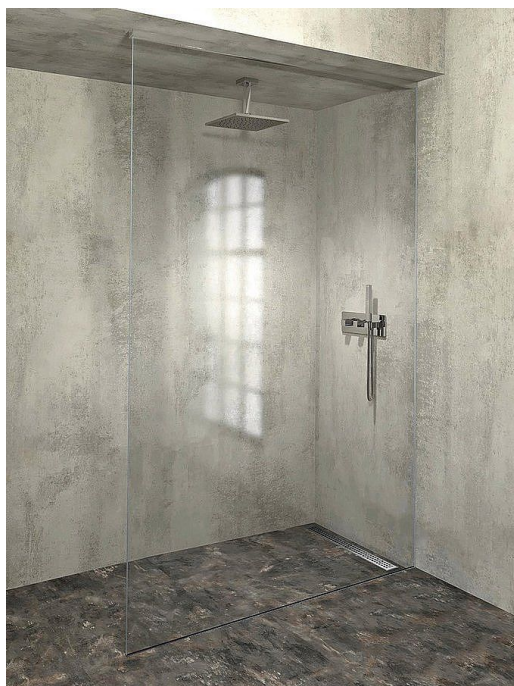

POLYSAN ARCHITEX sada pro uchycení skla, podlaha- stěna-strop, 1610x2600mm, leštěný hliník, AL2616

» Koupelny a WC » Sprchové kouty a dveře

[Polysan](#)

Balení	1,0000
Kód produktu	600899
EAN	8590729053712

Dostupnost:

Na dotaz

POLYSAN ARCHITEX sada pro uchycení skla, podlaha-stěna-strop, 1610x2600mm, leštěný hliník, AL2616

» Koupelny a WC » Sprchové kouty a dveře

Popis

Popis

ARCHITEX jsou elegantní walk-in sprchové zástěny bez rušivých kotvících profilů. Neviditelné uchycení skleněné zástěny umožňují profily zasazené do keramického obkladu. Skleněná tabule i stropní profil se usazují až po finálním vyspárování keramického obkladu.

Sada profilů pro uchycení skla rozměrů:

Max. šířka 1610 mm

Max. výška 2600 mm

Skleněná výplň na objednání (není v ceně)

Na výběr čiré nebo šedé sklo

Na přání lze vyvrtat otvory pro uchycení police s držákem osušky

Při objednání je potřeba specifikovat přesné rozměry skla

Obsah balení:

2x profil do podlahy a stěny, leštěný hliník

1x stropní profil, leštěný hliník

1x krytka stropního profilu, chrom

1x těsnění profilu

1x instalační pomůcky