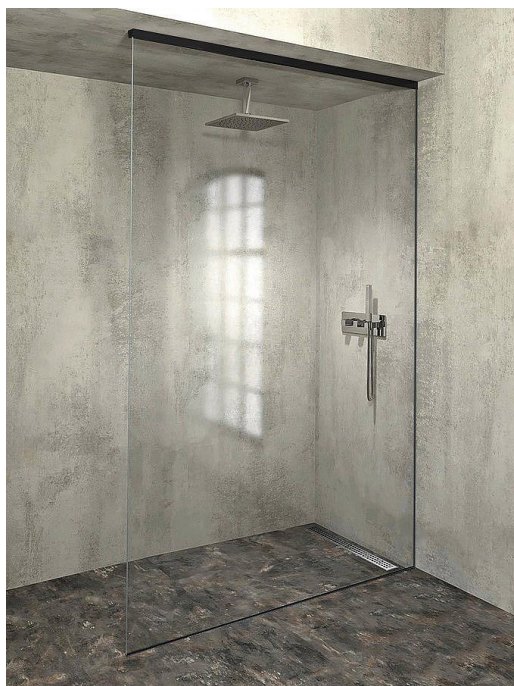

POLYSAN ARCHITEX sada pro uchycení skla, podlaha- stěna-strop, 1610x2600mm, černá mat, AL2616B

» Koupelny a WC » Sprchové kouty a dveře

[Polysan](#)

Balení	1,0000
Kód produktu	600898
EAN	8590729053729

Dostupnost: