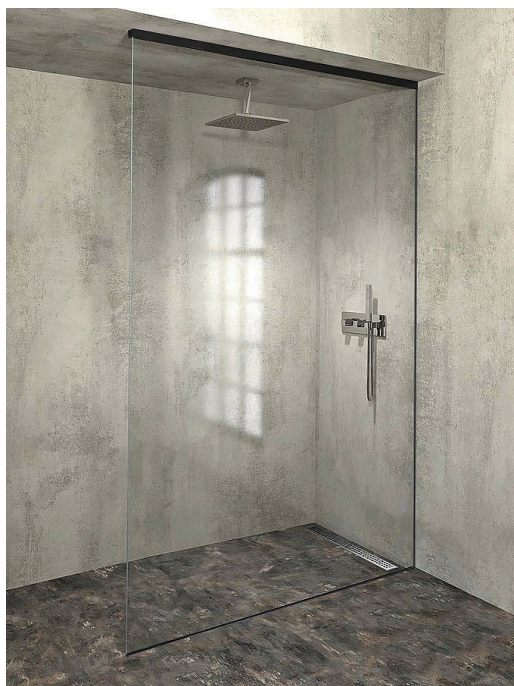

POLYSAN ARCHITEX sada pro uchycení skla, podlaha- stěna-strop, 1610x2600mm, černá mat, AL2616B

» Koupelny a WC » Sprchové kouty a dveře

[Polysan](#)

Balení	1,0000
Kód produktu	600898
EAN	8590729053729

Dostupnost:

Na dotaz

POLYSAN ARCHITEX sada pro uchycení skla, podlaha-stěna-strop, 1610x2600mm, černá mat, AL2616B

» Koupelny a WC » Sprchové kouty a dveře

Popis

Popis

ARCHITEX jsou elegantní walk-in sprchové zástěny bez rušivých kotvících profilů. Neviditelné uchycení skleněné zástěny umožňují profily zasazené do keramického obkladu. Skleněná tabule i stropní profil se usazují až po finálním vyspárování keramického obkladu.

Sada profilů pro uchycení skla rozměrů:

Max. šířka 1610 mm

Max. výška 2600 mm

Skleněná výplň na objednání (není v ceně)

Na výběr čiré nebo šedé sklo

Při objednání je potřeba specifikovat přesné rozměry skla.

Obsah balení:

2x profil do podlahy a stěny, černá mat

1x stropní profil, černá mat

1x krytka stropního profilu, černá mat

1x těsnění profilu

1x instalační pomůcky

1x podrobný návod k instalaci

Značka POLYSAN