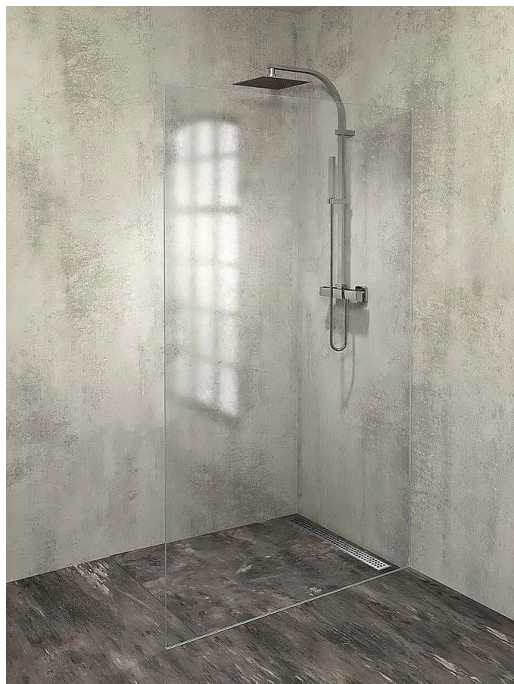

# POLYSAN ARCHITEX sada pro uchycení skla, podlaha- stěna, max. š. 1200mm, leštěný hliník, AL2112

» Koupelny a WC » Sprchové kouty a dveře

[Polysan](#)

Balení	1,0000
Kód produktu	600897
EAN	8590729000235

# POLYSAN ARCHITEX sada pro uchycení skla, podlaha-stěna, max. š. 1200mm, leštěný hliník, AL2112

» Koupelny a WC » Sprchové kouty a dveře

## Popis

Popis

ARCHITEX jsou elegantní walk-in sprchové zástěny bez rušivých kotvících profilů. Neviditelné uchycení skleněné zástěny umožňují profily zasazené do keramického obkladu. Skleněná tabule se usazuje až po finálním vyspárování keramického obkladu.

Sada profilů pro uchycení skla rozměrů:

max. šířka 1200 mm

max. výška 2000 mm

Skleněná výplň k dokoupení (není v ceně)

na výběr:

čiré sklo s otvory pro uchycení police s držákem

osušky v šířkách 900 až 1200 mm