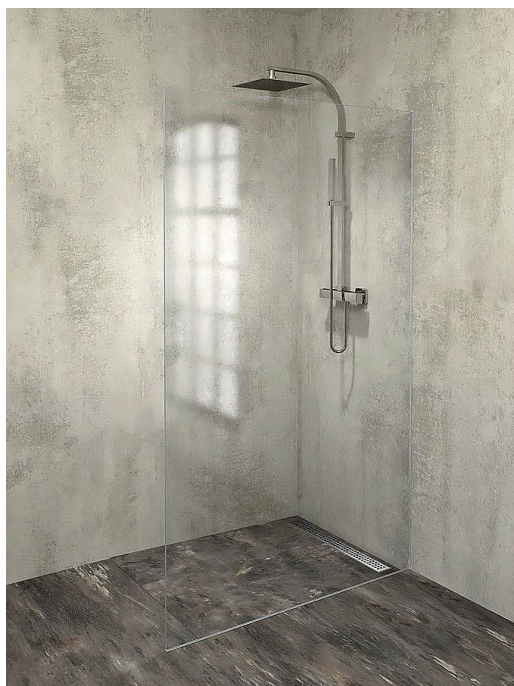

POLYSAN ARCHITEX sada pro uchycení skla, podlaha- stěna, max. š. 1200mm, leštěný hliník, AL2112

» Koupelny a WC » Sprchové kouty a dveře

[Polysan](#)

Balení	1,0000
Kód produktu	600897
EAN	8590729000235

Dostupnost: