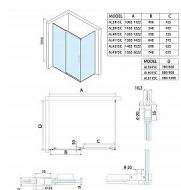

POLYSAN ALTIS posuvné dveře 1170-1210mm, výška 2000mm, čiré sklo, AL3015C

» Koupelny » Sprchové kouty a dveře

[Polysan](#)

Balení	1,00 ks
Množství skladem	0,00
Rezervováno	0,00
Kód produktu	591374
EAN	8590913885754

Značka POLYSAN
Série ALTIS
Šířka 1200 mm
Výška 2000 mm
Barva profilu Chrom - Leštěný hliník
Tvar Dveře do niky
Typ otevírání Posuvné
Směr otevírání Univerzální
Šířka vstupu 475 mm
Typ výplně Čiré sklo
Úprava skla Antidrop
Tloušťka skla 8 mm
Instalační šířka od 1170 mm
Instalační šířka do 1210 mm
Vlastnosti Bezrámové provedení
Hmotnost / ks 53.0 kg
Balení 1 ks
Záruka 2 roky