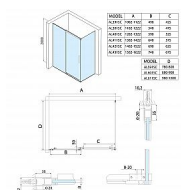

# POLYSAN ALTIS posuvné dveře 1070-1110mm, výška 2000mm, čiré sklo, AL3915C

» Koupelny » Sprchové kouty a dveře

[Polysan](#)

|                  |               |
|------------------|---------------|
| Balení           | 1,00 ks       |
| Množství skladem | 0,00          |
| Rezervováno      | 0,00          |
| Kód produktu     | 591373        |
| EAN              | 8590913885747 |

Značka POLYSAN  
Série ALTIS  
Šířka 1100 mm  
Výška 2000 mm  
Barva profilu Chrom - Leštěný hliník  
Tvar Dveře do niky  
Typ otevírání Posuvné  
Směr otevírání Univerzální  
Šířka vstupu 425 mm  
Typ výplně Čiré sklo  
Úprava skla Antidrop  
Tloušťka skla 8 mm  
Instalační šířka od 1070 mm  
Instalační šířka do 1110 mm  
Vlastnosti Bezrámové provedení  
Hmotnost / ks 49.0 kg  
Balení 1 ks  
Záruka 2 roky