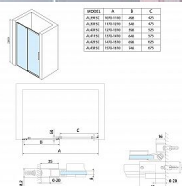

# POLYSAN ALTIS posuvné dveře 1070-1110mm, výška 2000mm, čiré sklo, AL3915C

» Koupelny » Sprchové kouty a dveře

[Polysan](#)

|                  |               |
|------------------|---------------|
| Balení           | 1,00 ks       |
| Množství skladem | 0,00          |
| Rezervováno      | 0,00          |
| Kód produktu     | 591373        |
| EAN              | 8590913885747 |

Značka POLYSAN  
Série ALTIS  
Šířka 1100 mm  
Výška 2000 mm  
Barva profilu Chrom - Leštěný hliník  
Tvar Dveře do niky  
Typ otevírání Posuvné  
Směr otevírání Univerzální  
Šířka vstupu 425 mm  
Typ výplně Čiré sklo  
Úprava skla Antidrop  
Tloušťka skla 8 mm  
Instalační šířka od 1070 mm  
Instalační šířka do 1110 mm  
Vlastnosti Bezrámové provedení  
Hmotnost / ks 49.0 kg  
Balení 1 ks  
Záruka 2 roky