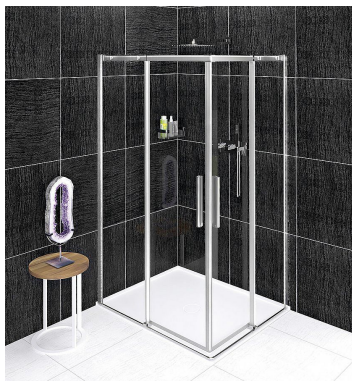

POLYSAN ALTIS obdélníkový sprchový kout 900x800 mm, L/P varianta, rohový vstup, čiré sklo, AL1590CAL1580C

» Koupelny a WC » Sprchové kouty a dveře

Balení	1,0000
Kód produktu	600298
EAN	8590913905704

Dostupnost:

Na dotaz

POLYSAN ALTIS obdélníkový sprchový kout 900x800 mm, L/P varianta, rohový vstup, čiré sklo, AL1590CAL1580C

» Koupelny a WC » Sprchové kouty a dveře

Popis

Popis série

ALTIS vyniká minimem kovových profilů v kombinaci s elegancí čirého skla. Odlehčený dojem umocňuje i jednoduché a praktické madlo. Sprchové dveře řady ALTIS se posouvají na vodičích dílech, takže při otevírání nezabírají žádný prostor okolo sprchového koutu. Jednoduchost designu zaručuje i snadnou údržbu.

Celková charakteristika sprchových zástěn série ALTIS:

Velkopřůměrová ložisková kola skrytá v profilu zaručují bezvadný chod na mnoho let. Při výrobě dveří je použito bezpečnostní sklo o síle 8 mm s oboustrannou povrchovou úpravou ANTIDROP pro snadnou údržbu. Rozstříkku vody zabraňuje prahová lišta a magnetické těsnění. Dveře jsou děleny na část posuvnou a část pevnou - umožňují variabilní instalaci s levým nebo pravým otevíráním. Profily ve dvou barevných variantách - chrom a matná černá. Sklo dveří je volně zavěšené bez spodního vodičového profilu, vstup je bezbariérový. K čištění skel doporučujeme ASC čisticí a ochranný prostředek, 94000.