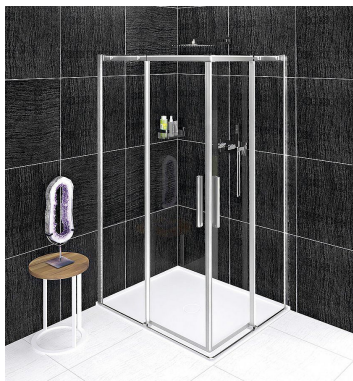

POLYSAN ALTIS obdélníkový sprchový kout 900x800 mm, L/P varianta, rohový vstup, čiré sklo, AL1590CAL1580C

» Koupelny a WC » Sprchové kouty a dveře

Balení	1,0000
Kód produktu	600298
EAN	8590913905704

[Polysan](#)

Dostupnost:

Na dotaz

POLYSAN ALTIS obdélníkový sprchový kout 900x800 mm, L/P varianta, rohový vstup, čiré sklo, AL1590CAL1580C

» Koupelny a WC » Sprchové kouty a dveře

Popis

Popis série

ALTIS vyniká minimem kovových profilů v kombinaci s elegancí čirého skla. Odlehčený dojem umocňuje i jednoduché a praktické madlo. Sprchové dveře řady ALTIS se posouvají na vodičích dílech, takže při otevírání nezabírají žádný prostor okolo sprchového koutu. Jednoduchost designu zaručuje i snadnou údržbu.

Celková charakteristika sprchových zástěn série ALTIS:

Velkopřůměrová ložisková kola skrytá v profilu zaručují bezvadný chod na mnoho let. Při výrobě dveří je použito bezpečnostní sklo o síle 8 mm s oboustrannou povrchovou úpravou ANTIDROP pro snadnou údržbu. Rozstříkku vody zabraňuje prahová lišta a magnetické těsnění. Dveře jsou děleny na část posuvnou a část pevnou - umožňují variabilní instalaci s levým nebo pravým otevíráním. Profily ve dvou barevných variantách - chrom a matná černá. Sklo dveří je volně zavěšené bez spodního vodičového profilu, vstup je bezbariérový. K čištění skel doporučujeme ASC čistící a ochranný prostředek, 94000.

Směr otevírání - univerzální
Instalace je možná s levým nebo pravým otevíráním dveří.

Antidrop

Antidrop je povrchová úprava skla pro jeho snadnou údržbu. Při výrobě skla je nanášena na jeho povrch s použitím nanotechnologie a je obsažena v ceně zástěny.