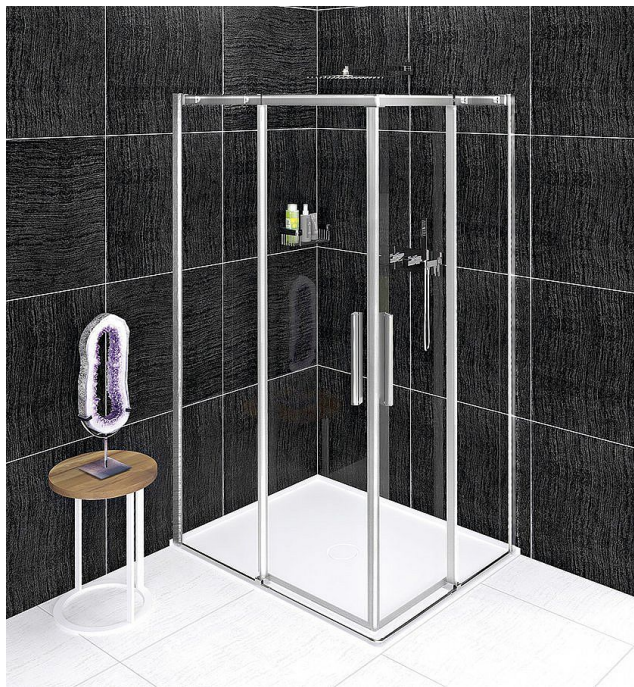

POLYSAN ALTIS obdélníkový sprchový kout 900x800 mm, L/P varianta, rohový vstup, čiré sklo, AL1590CAL1580C

» Koupelny a WC » Sprchové kouty a dveře

[Polysan](#)

Balení	1,0000
Kód produktu	600298
EAN	8590913905704