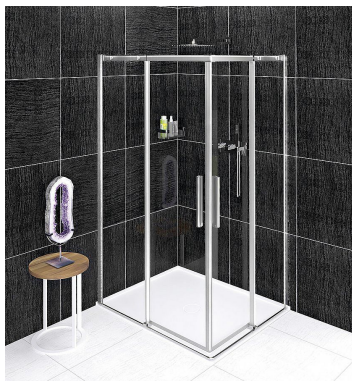

# POLYSAN ALTIS obdélníkový sprchový kout 900x800 mm, L/P varianta, rohový vstup, čiré sklo, AL1590CAL1580C

» Koupelny a WC » Sprchové kouty a dveře

Balení	1,0000
Kód produktu	600298
EAN	8590913905704

[Polysan](#)

# POLYSAN ALTIS obdélníkový sprchový kout 900x800 mm, L/P varianta, rohový vstup, čiré sklo, AL1590CAL1580C

» Koupelny a WC » Sprchové kouty a dveře

### Popis série

ALTIS vyniká minimem kovových profilů v kombinaci s elegancí čirého skla. Odlehčený dojem umocňuje i jednoduché a praktické madlo. Sprchové dveře řady ALTIS se posouvají na vodičích dílech, takže při otevírání nezabírají žádný prostor okolo sprchového koutu. Jednoduchost designu zaručuje i snadnou údržbu.