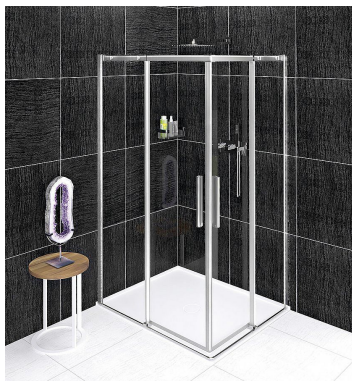

POLYSAN ALTIS obdélníkový sprchový kout 900x800 mm, L/P varianta, rohový vstup, čiré sklo, AL1590CAL1580C

» Koupelny a WC » Sprchové kouty a dveře

Balení	1,0000
Kód produktu	600298
EAN	8590913905704

[Polysan](#)

Dostupnost:

Na dotaz

POLYSAN ALTIS obdélníkový sprchový kout 900x800 mm, L/P varianta, rohový vstup, čiré sklo, AL1590CAL1580C

» Koupelny a WC » Sprchové kouty a dveře

Popis

Popis série

ALTIS vyniká minimem kovových profilů v kombinaci s elegancí čirého skla. Odlehčený dojem umocňuje i jednoduché a praktické madlo. Sprchové dveře řady ALTIS se posouvají na vodičích dílech, takže při otevírání nezabírají žádný prostor okolo sprchového koutu. Jednoduchost designu zaručuje i snadnou údržbu.

Celková charakteristika sprchových zástěn série ALTIS:

Velkopřůměrová ložisková kola skrytá v profilu zaručují bezvadný chod na mnoho let. Při výrobě dveří je použito bezpečnostní sklo o síle 8 mm s oboustrannou povrchovou úpravou ANTIDROP pro snadnou údržbu. Rozstříkku vody zabraňuje prahová lišta a magnetické těsnění. Dveře jsou děleny na část posuvnou a část pevnou - umožňují variabilní instalaci s levým nebo pravým otevíráním. Profily ve dvou barevných variantách - chrom a matná černá. Sklo dveří je volně zavěšené bez spodního vodičového profilu, vstup je bezbariérový. K čištění skel doporučujeme ASC čisticí a ochranný prostředek, 94000.

Směr otevírání - univerzální
Instalace je možná s levým nebo pravým otevíráním dveří.

Antidrop

Antidrop je povrchová úprava skla pro jeho snadnou údržbu. Při výrobě skla je nanášena na jeho povrch s použitím nanotechnologie a je obsažena v ceně zástěny.