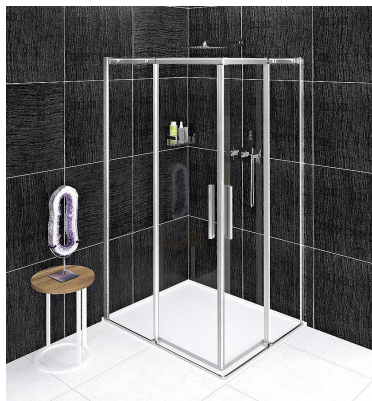

POLYSAN ALTIS obdélníkový sprchový kout 1000x900 mm, L/P varianta, rohový vstup, čiré sklo, AL1510CAL1590C

» Koupelny a WC » Sprchové kouty a dveře

Balení	1,0000
Kód produktu	600279
EAN	8590913905681

Dostupnost:

Na dotaz

POLYSAN ALTIS obdélníkový sprchový kout 1000x900 mm, L/P varianta, rohový vstup, čiré sklo, AL1510CAL1590C

» Koupelny a WC » Sprchové kouty a dveře

Popis

Popis série

ALTIS vyniká minimem kovových profilů v kombinaci s elegancí čirého skla. Odlehčený dojem umocňuje i jednoduché a praktické madlo. Sprchové dveře řady ALTIS se posouvají na vodících dílech, takže při otevírání nezabírají žádný prostor okolo sprchového koutu. Jednoduchost designu zaručuje i snadnou údržbu.

Celková charakteristika sprchových zástěn série ALTIS:

Velkopřůměrová ložisková kola skrytá v profilu zaručují bezvadný chod na mnoho let.
Při výrobě dveří je použito bezpečnostní sklo o síle 8 mm s oboustrannou povrchovou úpravou ANTIDROP pro snadnou údržbu.
Rozstřiku vody zabraňuje prahová lišta a magnetické těsnění.
Dveře jsou děleny na část posuvnou a část pevnou - umožňují variabilní instalaci s levým nebo pravým otevíráním.
Profily ve dvou barevných variantách - chrom a matná černá
Sklo dveří je volně zavěšené bez spodního vodícího profilu, vstup je bezbariérový.
K čištění skel doporučujeme ASC čistící a ochranný prostředek, 94000.

Velkopřůměrová ložisková kola skrytá v profilu zaručují bezchybný chod po mnoho let.
Integrovaný systém přidržení dveří v otevřené i zavřené pozici brání jejich samovolnému pohybu.
Zároveň umožňuje instalovat dveře do niky bez magnetického těsnění pro čistý design a větší vstup.
Vodící díl je základem spolehlivého a tichého posuvného systému, který zajišťuje pohodlné otevírání dveří v malém prostoru.
Přetoková lišta brání úniku vody mimo sprchový kout. Zástěny lze instalovat přímo na podlahu bez sprchové vaničky a umožňují tak bezbariérový přístup.