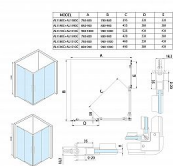

POLYSAN ALTIS obdélníkový sprchový kout 1000x800 mm, L/P varianta, rohový vstup, čiré sklo, AL1510CAL1580C

» Koupelny » Sprchové kouty a dveře

[Polysan](#)

Balení	1,00 ks
Množství skladem	0,00
Rezervováno	0,00
Kód produktu	591371
EAN	8590913905698

Značka POLYSAN
Série ALTIS
Rozměr 100x80 cm
Šířka 1000 mm
Výška 2000 mm
Hloubka 800 mm
Barva profilu Chrom - Leštěný hliník
Tvar Obdélník - rohový vstup
Typ otevírání Posuvné
Šířka vstupu 460 mm
Typ výplně Čiré sklo
Úprava skla Antidrop
Tloušťka skla 8 mm
Vlastnosti Bezrámové provedení
Hmotnost / ks 86.0 kg
Balení 2 ks
Záruka 3 roky