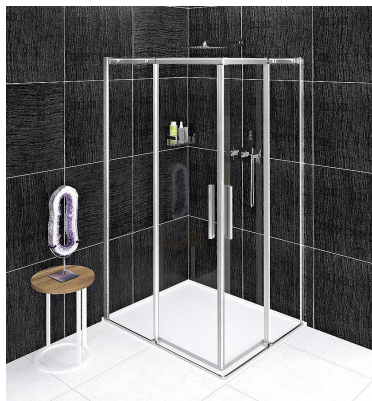

POLYSAN ALTIS obdélníkový sprchový kout 1000x800 mm, L/P varianta, rohový vstup, čiré sklo, AL1510CAL1580C

» Koupelny a WC » Sprchové kouty a dveře

Balení	1,0000
Kód produktu	600278
EAN	8590913905698

Dostupnost:

Na dotaz

POLYSAN ALTIS obdélníkový sprchový kout 1000x800 mm, L/P varianta, rohový vstup, čiré sklo, AL1510CAL1580C

» Koupelny a WC » Sprchové kouty a dveře

Popis

Popis série

ALTIS vyniká minimem kovových profilů v kombinaci s elegancí čirého skla. Odlehčený dojem umocňuje i jednoduché a praktické madlo. Sprchové dveře řady ALTIS se posouvají na vodících dílech, takže při otevírání nezabírají žádný prostor okolo sprchového koutu. Jednoduchost designu zaručuje i snadnou údržbu.

Celková charakteristika sprchových zástěn série ALTIS:

Velkopřůměrová ložisková kola skrytá v profilu zaručují bezvadný chod na mnoho let. Při výrobě dveří je použito bezpečnostní sklo o síle 8 mm s oboustrannou povrchovou úpravou ANTIDROP pro snadnou údržbu. Rozstříku vody zabraňuje prahová lišta a magnetické těsnění. Dveře jsou děleny na část posuvnou a část pevnou - umožňují variabilní instalaci s levým nebo pravým otevíráním. Profily ve dvou barevných variantách - chrom a matná černá. Sklo dveří je volně zavěšené bez spodního vodícího profilu, vstup je bezbariérový. K čištění skel doporučujeme ASC čistící a ochranný prostředek, 94000.

Velkopřůměrová ložisková kola skrytá v profilu zaručují bezchybný chod po mnoho let. Integrovaný systém přidržení dveří v otevřené i zavřené pozici brání jejich samovolnému pohybu. Zároveň umožňuje instalovat dveře do niky bez magnetického těsnění pro čistý design a větší vstup. Vodící díl je základem spolehlivého a tichého posuvného systému, který zajišťuje pohodlné otevírání dveří v malém prostoru. Přetoková lišta brání úniku vody mimo sprchový kout. Zástěny lze instalovat přímo na podlahu bez sprchové vaničky a umožňují tak bezbariérový přístup.