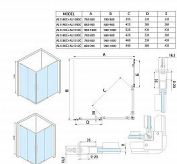

# POLYSAN ALTIS čtvercový sprchový kout 900x900 mm, rohový vstup, čiré sklo, AL1590CAL1590C

» Koupelny » Sprchové kouty a dveře

[Polysan](#)

Balení	1,00 ks
Množství skladem	0,00
Rezervováno	0,00
Kód produktu	591370
EAN	8590913905667

Značka POLYSAN  
Série ALTIS  
Rozměr 90x90 cm  
Šířka 900 mm  
Výška 2000 mm  
Hloubka 900 mm  
Barva profilu Chrom - Leštěný hliník  
Tvar Čtvercové - rohový vstup  
Typ otevírání Posuvné  
Šířka vstupu 455 mm  
Typ výplně Čiré sklo  
Úprava skla Antidrop  
Tloušťka skla 8 mm  
Vlastnosti Bezrámové provedení  
Hmotnost / ks 86.0 kg  
Balení 2 ks  
Záruka 3 roky