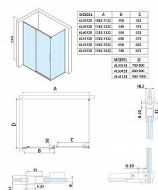

POLYSAN ALTIS BLACK posuvné dveře 1070-1110mm, výška 2000mm, čiré sklo, AL3912B

» Koupelny » Sprchové kouty a dveře

[Polysan](#)

Balení	1,00 ks
Množství skladem	0,00
Rezervováno	0,00
Kód produktu	591360
EAN	8590913885860

Značka POLYSAN
Série ALTIS
Šířka 1100 mm
Výška 2000 mm
Barva profilu Černá mat
Tvar Dveře do niky
Typ otevírání Posuvné
Směr otevírání Univerzální
Šířka vstupu 425 mm
Typ výplně Čiré sklo
Úprava skla Antidrop
Tloušťka skla 8 mm
Instalační šířka od 1070 mm
Instalační šířka do 1110 mm
Vlastnosti Bezrámové provedení
Hmotnost / ks 49.0 kg
Balení 1 ks
Záruka 2 roky