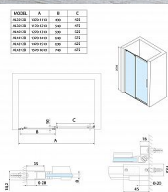

POLYSAN ALTIS BLACK posuvné dveře 1070-1110mm, výška 2000mm, čiré sklo, AL3912B

» Koupelny » Sprchové kouty a dveře

[Polysan](#)

Balení	1,00 ks
Množství skladem	0,00
Rezervováno	0,00
Kód produktu	591360
EAN	8590913885860

Značka POLYSAN
Série ALTIS
Šířka 1100 mm
Výška 2000 mm
Barva profilu Černá mat
Tvar Dveře do niky
Typ otevírání Posuvné
Směr otevírání Univerzální
Šířka vstupu 425 mm
Typ výplně Čiré sklo
Úprava skla Antidrop
Tloušťka skla 8 mm
Instalační šířka od 1070 mm
Instalační šířka do 1110 mm
Vlastnosti Bezrámové provedení
Hmotnost / ks 49.0 kg
Balení 1 ks
Záruka 2 roky