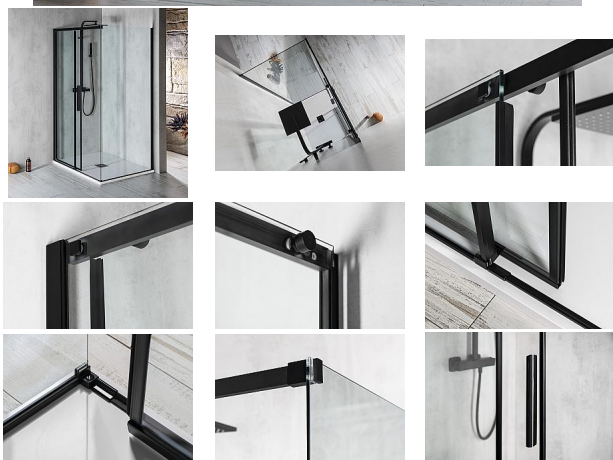

# POLYSAN ALTIS BLACK obdélníkový sprchový kout 1200x900 mm, L/P varianta, AL3012BAL6012B

» Koupelny » Sprchové kouty a dveře

[Polysan](#)

Balení	1,00 ks
Množství skladem	0,00
Rezervováno	0,00
Kód produktu	591359
EAN	8590913906152

Značka POLYSAN  
Série ALTIS  
Rozměr 120x90 cm  
Šířka 1200 mm  
Výška 2000 mm  
Hloubka 900 mm  
Barva profilu Černá mat  
Tvar Obdélníkové zástěny  
Typ otevírání Posuvné  
Směr otevírání Univerzální  
Šířka vstupu 475 mm  
Typ výplně Číré sklo Číré sklo  
Úprava skla Antidrop  
Tloušťka skla 8 mm  
Vlastnosti Bezrámové provedení  
Hmotnost / ks 94.0 kg  
Balení 2 ks  
Záruka 2 roky