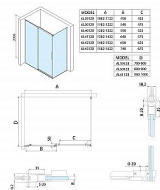

# POLYSAN ALTIS BLACK obdélníkový sprchový kout 1200x900 mm, L/P varianta, AL3012BAL6012B

» Koupelny » Sprchové kouty a dveře

[Polysan](#)

Balení	1,00 ks
Množství skladem	0,00
Rezervováno	0,00
Kód produktu	591359
EAN	8590913906152

Značka POLYSAN  
Série ALTIS  
Rozměr 120x90 cm  
Šířka 1200 mm  
Výška 2000 mm  
Hloubka 900 mm  
Barva profilu Černá mat  
Tvar Obdélníkové zástěny  
Typ otevírání Posuvné  
Směr otevírání Univerzální  
Šířka vstupu 475 mm  
Typ výplně Číré sklo Číré sklo  
Úprava skla Antidrop  
Tloušťka skla 8 mm  
Vlastnosti Bezrámové provedení  
Hmotnost / ks 94.0 kg  
Balení 2 ks  
Záruka 2 roky