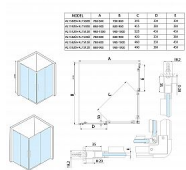

# POLYSAN ALTIS BLACK čtvercový sprchový kout 900x900 mm, rohový vstup, čiré sklo, AL1592BAL1592B

» Koupelny » Sprchové kouty a dveře

[Polysan](#)

Balení	1,00 ks
Množství skladem	0,00
Rezervováno	0,00
Kód produktu	591357
EAN	8590913905728

Značka POLYSAN  
Série ALTIS  
Rozměr 90x90 cm  
Šířka 900 mm  
Výška 2000 mm  
Hloubka 900 mm  
Barva profilu Černá mat  
Tvar Čtvercové - rohový vstup  
Typ otevírání Posuvné  
Šířka vstupu 455 mm  
Typ výplně Čiré sklo Čiré sklo  
Úprava skla Antidrop  
Tloušťka skla 8 mm  
Vlastnosti Bezrámové provedení  
Hmotnost / ks 86.0 kg  
Balení 2 ks  
Záruka 3 roky