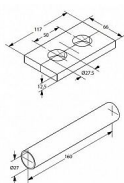

PMH 013G3208 rozeta pro 50 mm připojení chrom

» Topenářský materiál » Příslušenství

[PMH](#)

Balení	1,0000
Množství skladem	1,00
Kód produktu	30283
EAN	8592623016121

Krycí rozety
Popis Set 1 obdélníkové rozety s 50 mm roztečí a 2 krytů
na potrubí v délce 16 mm
Barva chrom