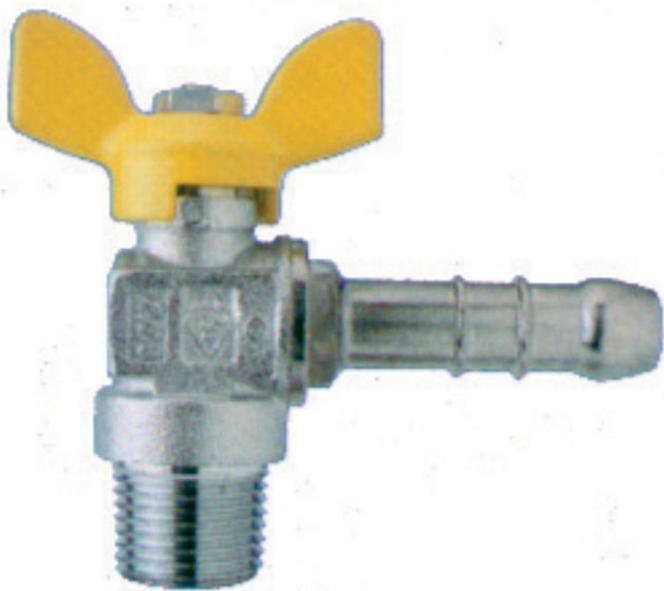

Plynový kulový kohout vzorkovací 1/2"x13 rohový 9085

» Instalátorský materiál » Kulové kohouty » Plynové

Balení	1,00 ks
Množství skladem	10,00
Rezervováno	0,00
Kód produktu	4240
EAN	000000004240

Nejvyšší pracovní přetlak: 5 MOP
Pracovní médium: plyny I., II. nebo III. třídy podle ČSN EN 437
Provedení závitů: ČSN ISO 7-1 R3/8, 1/2
Rozsah pracovních teplot: -5°C až +60°C
Ovládání: ruční - motýlek
Průměr hadičníku: 8, 13 mm
Materiál těla: mosaz poniklovaná