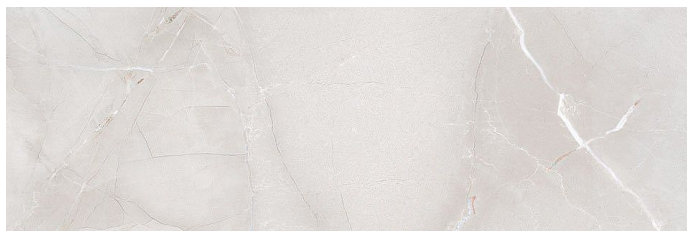

# PASSION R90 obklad Ice 30x90 (1,08m<sup>2</sup>), 00F4000

» Obklady a Dlažby

Kód produktu 609383

EAN 8430198002692

Dostupnost: Na dotaz