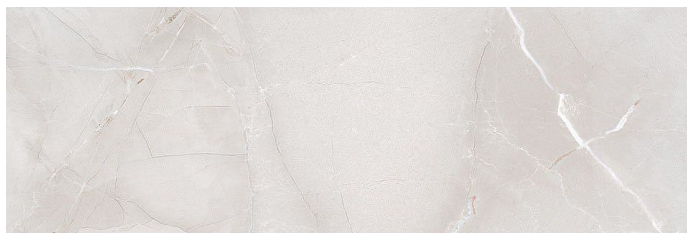

# PASSION R90 obklad Ice 30x90 (1,08m<sup>2</sup>), 00F4000

» Obklady a Dlažby

Kód produktu 609383

EAN 8430198002692

Dostupnost: Na dotaz