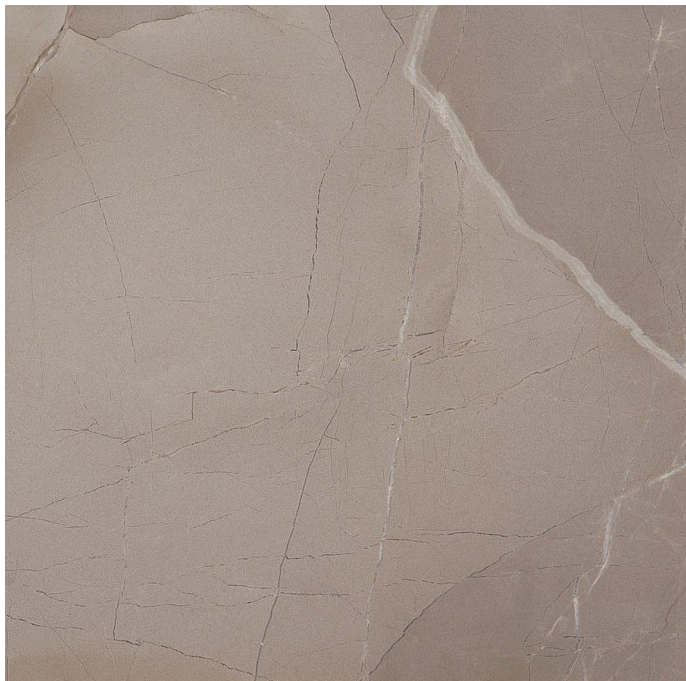

PASSION LUX 60 dlažba Taupe 60x60 (1,08m²), 0NZH000

» Obklady a Dlažby

Kód produktu 609376

EAN 8430198000322

Dostupnost: Na dotaz
