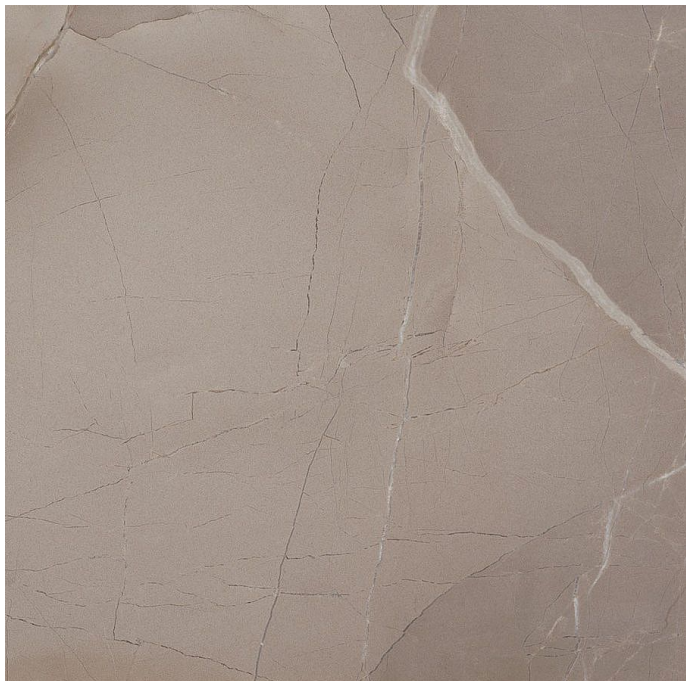

PASSION LUX 60 dlažba Taupe 60x60 (1,08m²), 0NZH000

» Obklady a Dlažby

Kód produktu 609376

EAN 8430198000322

Dostupnost: Na dotaz