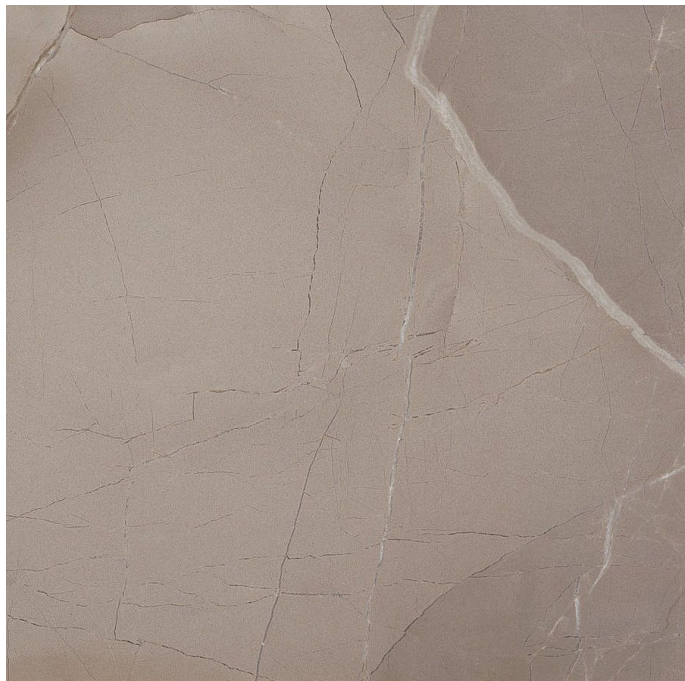

PASSION LUX 60 dlažba Taupe 60x60 (1,08m²), 0NZH000

» Obklady a Dlažby

Kód produktu 609376

EAN 8430198000322

Dostupnost: Na dotaz
