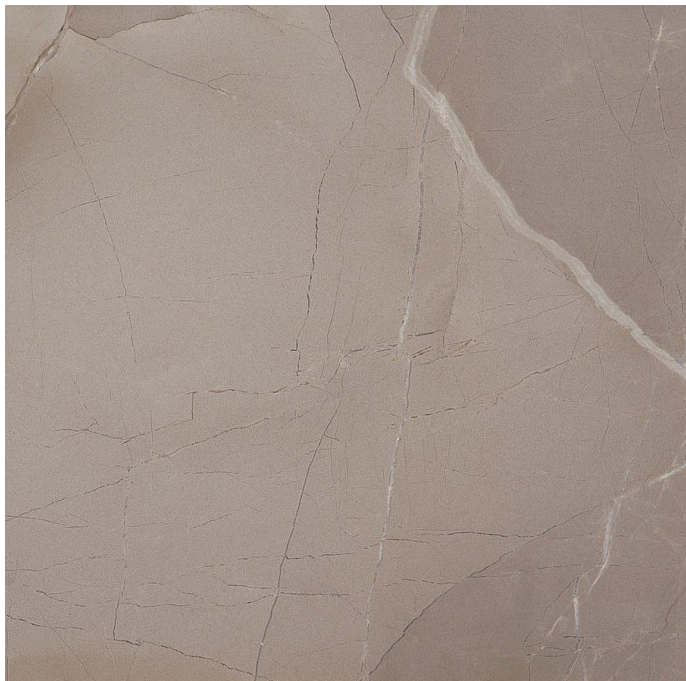

# PASSION LUX 60 dlažba Taupe 60x60 (1,08m<sup>2</sup>), 0NZH000

» Obklady a Dlažby

Kód produktu 609376

EAN 8430198000322

Dostupnost: Na dotaz