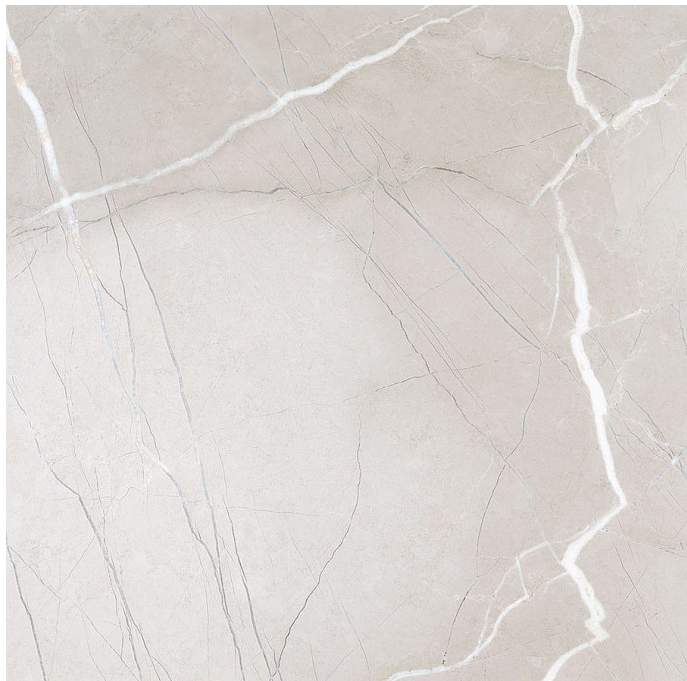

# PASSION LUX 60 dlažba Ice 60x60 (1,08m2), ONZE000

» Obklady a Dlažby

Kód produktu 609375

EAN 8430198000292

Dostupnost: Na dotaz