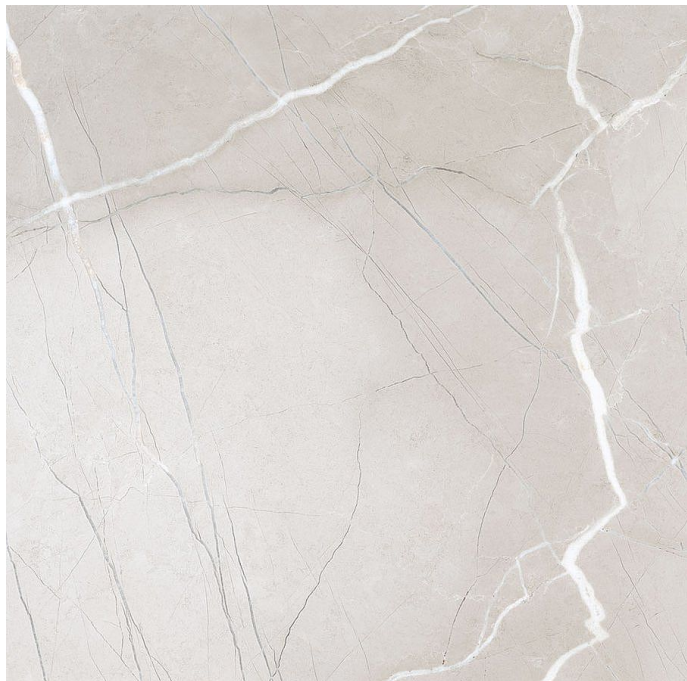

PASSION LUX 60 dlažba Ice 60x60 (1,08m2), ONZE000

» Obklady a Dlažby

Kód produktu 609375

EAN 8430198000292

Dostupnost: Na dotaz
