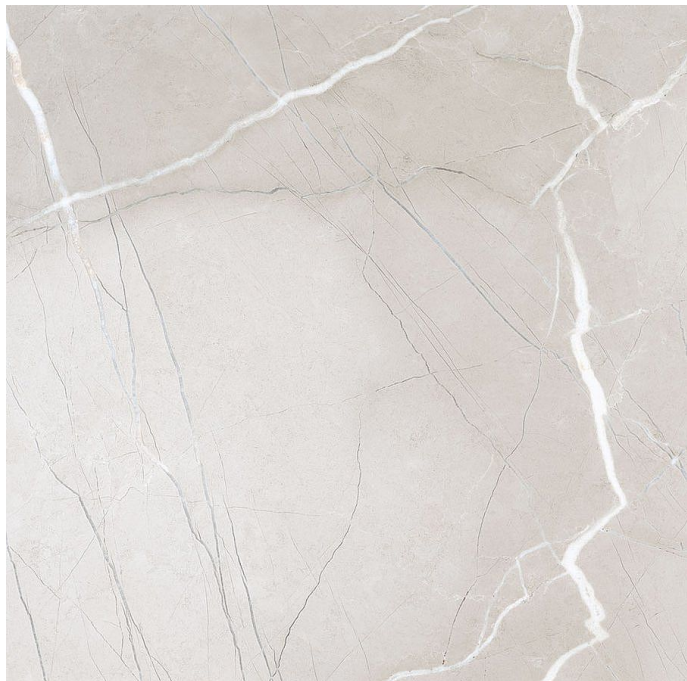

# PASSION LUX 60 dlažba Ice 60x60 (1,08m<sup>2</sup>), ONZE000

» Obklady a Dlažby

Kód produktu 609375

EAN 8430198000292

---

Dostupnost: Na dotaz

---