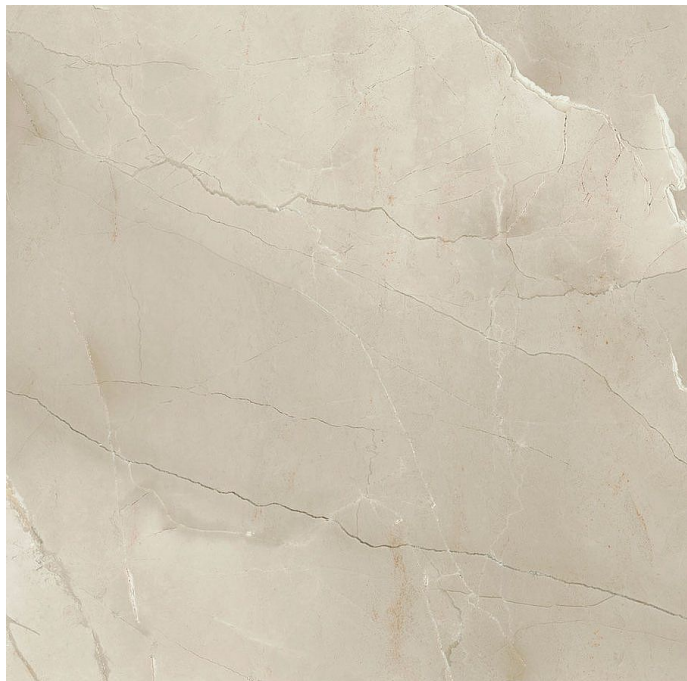

PASSION LUX 60 dlažba Champagne 60x60 (1,08m2), ONZG000

» Obklady a Dlažby

Kód produktu 609374

EAN 8430198000315

Dostupnost: Na dotaz