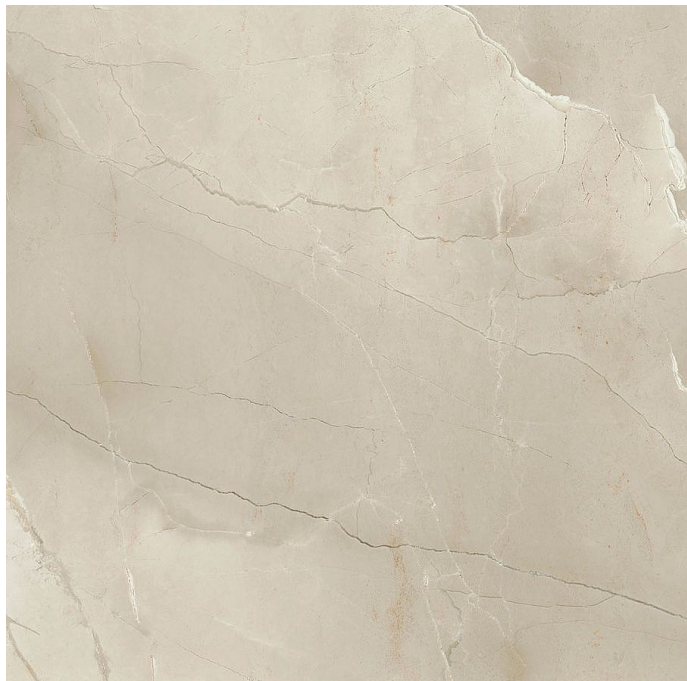

# PASSION LUX 60 dlažba Champagne 60x60 (1,08m<sup>2</sup>), ONZG000

» Obklady a Dlažby

Kód produktu 609374

EAN 8430198000315

---

Dostupnost: Na dotaz

---