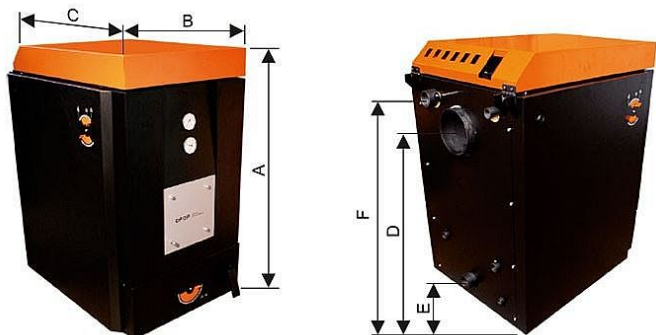

OPOP H 425 EKO - U kotel na uhlí s ručním přikládáním 25kW, 573176U

» Ohřev vody, topení » Kotle » Kotle na tuhá paliva

[Opop](#)

Balení	1,0000
Množství skladem	1,00
Rezervováno	1,00
Kód produktu	34488
EAN	000000034488

Výkonový rozsah u kotlů na uhlí H4KO-U je 16-25 kW při ručním přikládání. Vybaven je vestavěnou chladicí smyčkou a můžete na ně žádat také dotace na kotle se současným využitím akumulární nádrže o minimálním objemu 55 l / kW instalovaného výkonu kotle na tuhá paliva.

Moderní konstrukce kotle

- unikátní přehřev primárního a sekundárního vzduch zvyšuje účinnost spalování
- velký přikládací otvor umožňuje snadné přikládání paliva
- moderní a elegantní vzhled
- litinové posuvné rošty pro snadné roštování
- regulátor tahu zajišťující automatickou regulaci výkonu
- vestavěná chladicí smyčka pro bezpečný provoz
- spolehlivé regulační a zabezpečovací prvky
- závitové příruby pro snadnou montáž kotle
- součástí kotle jsou vířiče spalin