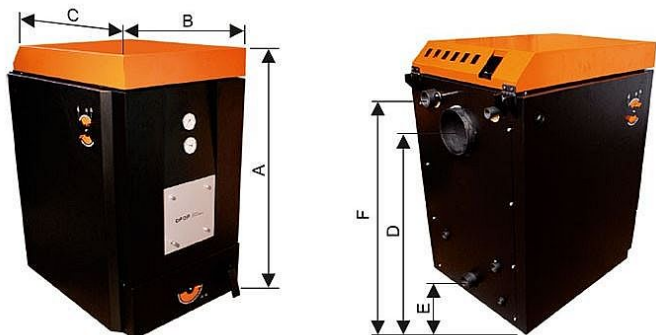

# OPOP H 425 EKO - U kotel na uhlí s ručním přikládáním 25kW, 573176U

» Ohřev vody, topení » Kotle » Kotle na tuhá paliva

[Opop](#)

Balení	1,0000
Kód produktu	34488
EAN	0000000034488

Kotle na tuhá paliva H4EKO-U jsou určeny pouze pro spalování hnědého uhlí při ručním přikládání. Kotle na uhlí H4KO-U splňuje přísné podmínky kotlíkových dotací a ekodesignu včetně emisní třídy 4 dle normy ČSN EN 303 - 5 při spalování HNĚDÉHO UHLÍ

Výkonový rozsah u kotlů na uhlí H4KO-U je 16-25 kW při ručním přikládání. Vybaven je vestavěnou chladicí smyčkou a můžete na ně žádat také dotace na kotle se současným využitím akumulární nádrže o minimálním objemu 55 l / kW instalovaného výkonu kotle na tuhá paliva.

Moderní konstrukce kotle

- unikátní předehřev primárního a sekundárního vzduch zvyšuje účinnost spalování
- velký přikládací otvor umožňuje snadné přikládání paliva
- moderní a elegantní vzhled
- litinové posuvné rošty pro snadné roštování
- regulátor tahu zajišťující automatickou regulaci výkonu
- vestavěná chladicí smyčka pro bezpečný provoz
- spolehlivé regulační a zabezpečovací prvky
- závitové příruby pro snadnou montáž kotle
- součástí kotle jsou vířiče spalin