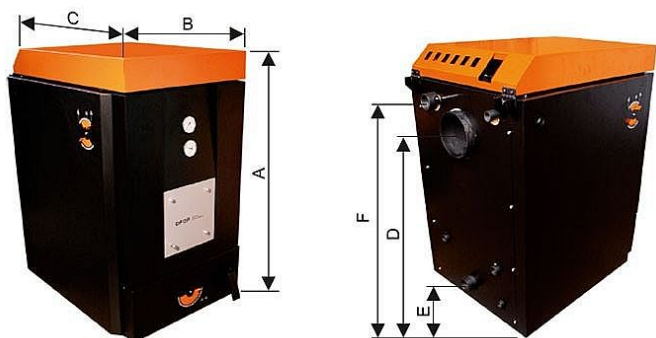

OPOP H 425 EKO - U kotel na uhlí s ručním přikládáním 25kW, 573176U

» Ohřev vody, topení » Kotle » Kotle na tuhá paliva

[Opop](#)

Balení	1,0000
Množství skladem	2,00
Rezervováno	1,00
Kód produktu	34488
EAN	0000000034488

Výkonový rozsah u kotlů na uhlí H4KO-U je 16-25 kW při ručním přikládání. Vybaven je vestavěnou chladicí smyčkou a můžete na ně žádat také dotace na kotle se současným využitím akumulární nádrže o minimálním objemu 55 l / kW instalovaného výkonu kotle na tuhá paliva.

Moderní konstrukce kotle

- unikátní přehřev primárního a sekundárního vzduch zvyšuje účinnost spalování
- velký přikládací otvor umožňuje snadné přikládání paliva
- moderní a elegantní vzhled
- litinové posuvné rošty pro snadné roštování
- regulátor tahu zajišťující automatickou regulaci výkonu
- vestavěná chladicí smyčka pro bezpečný provoz
- spolehlivé regulační a zabezpečovací prvky
- závitové příruby pro snadnou montáž kotle
- součástí kotle jsou vířiče spalin