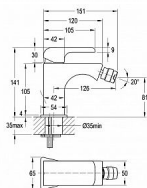

# Novaservis Kvadro 35011.0 bidetová baterie s výpustí

» Koupelny a WC » Vodovodní baterie » Bidetové baterie

Balení	1,0000
Kód produktu	31103
EAN	8590309031376

Stojánková bidetová baterie tlaková

Provedení: Chrom

Baterie s uzávěrem výpusti 5/4"

Záruka 5 let NOBLESS je vyšší střední třída baterií dodávaná za příznivou cenu. Její sebevědomý design a technická preciznost dokazují, že tyto série jsou určeny všem, kteří dokáží ocenit vzácnou harmonii mezi krásou a praktičností. Baterie jsou osazeny odolnou a bezpečnou ovládací keramickou kartuší.

Barevné provedení: chrom, rozteč 150 mm. Pro delší životnost baterie a komfort užívání doporučujeme montáž vodovodního filtru.

Dostupnost:

Na dotaz