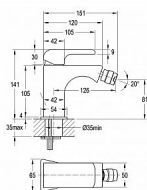

Novaservis Kvadro 35011.0 bidetová baterie s výpustí

» Koupelny a WC » Vodovodní baterie » Bidetové baterie

Balení	1,0000
Kód produktu	31103
EAN	8590309031376

Stojánková bidetová baterie tlaková

Provedení: Chrom

Baterie s uzávěrem výpusti 5/4"

Záruka 5 let NOBLESS je vyšší střední třída baterií dodávaná za příznivou cenu. Její sebevědomý design a technická preciznost dokazují, že tyto série jsou určeny všem, kteří dokáží ocenit vzácnou harmonii mezi krásou a praktičností. Baterie jsou osazeny odolnou a bezpečnou ovládací keramickou kartuší.

Barevné provedení: chrom, rozteč 150 mm. Pro delší životnost baterie a komfort užívání doporučujeme montáž vodovodního filtru.

Dostupnost:

Na dotaz