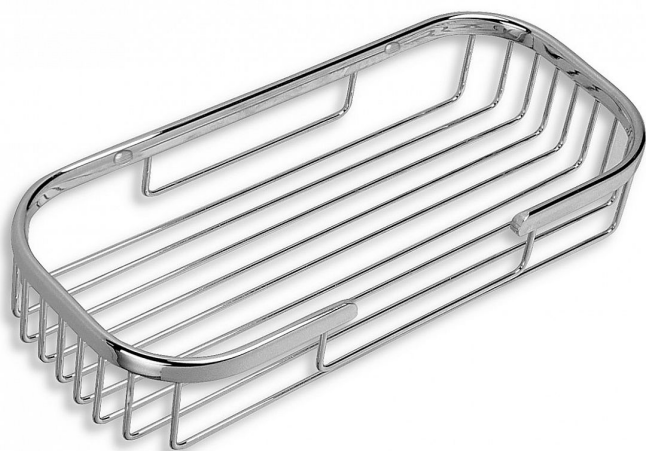

Novaservis 6068.0 drátěná police velká

» Koupelny a WC » Příslušenství

[Novaservis](#)

Balení	1,0000
Kód produktu	3315
EAN	8590309003625

Provedení:
chrom

Výška výrobku:
50 mm

Šířka výrobku:
295 mm

Hloubka výrobku:
130 mm

Dostupnost:

Na dotaz

Parametry zboží

Výrobce	Novaservis
---------	------------

Popis

Jednoduchý styl a ověřená kvalita. METALIA je tradiční značka českých koupelnových doplňků s prodlouženou zárukou na funkčnost 25 let, které přinášejí do každé koupelny dokonalé pohodlí, funkčnost a nabízejí originální styl, který na sebe poutá pozornost jedinečným stylem pro detail. Doplnky jsou vyráběny z mosazi, nerez a kvalitních materiálů. Jednotlivé části jsou zhotoveny především z mosazi, zaručují 100% ochranu proti korozi. Všechny skleněné díly jsou vyrobeny v naší vlastní sklárně. Předností je rychlá a jednoduchá montáž na místě určení. Všechny řady mají originální design, navržený předními odborníky.