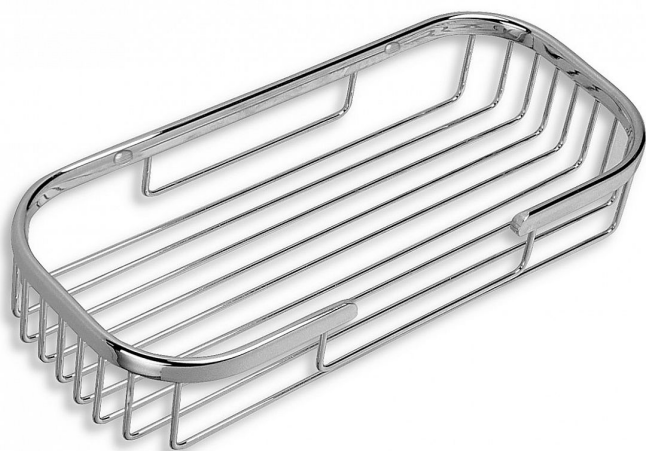

# Novaservis 6068.0 drátěná police velká

» Koupelny a WC » Příslušenství

[Novaservis](#)

Balení	1,0000
Množství skladem	1,00
Kód produktu	3315
EAN	8590309003625

Provedení:  
chrom

Výška výrobku:  
50 mm

Šířka výrobku:  
295 mm

Hloubka výrobku:  
130 mm

Dostupnost: 1,00 ks