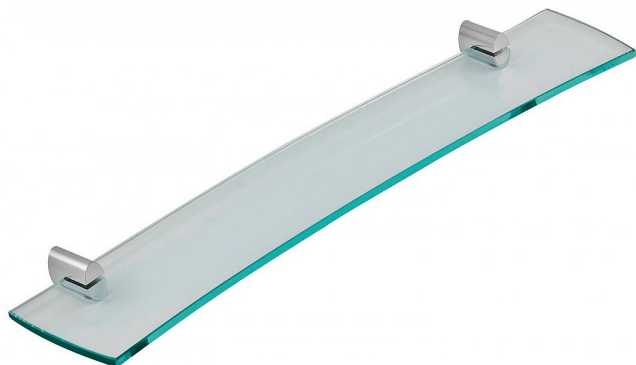

# Novaservis 0040.0 polička rovná

» Výprodej

[Novaservis](#)

Balení	1,0000
Množství skladem	1,00
Kód produktu	972/
EAN	8590309117650

Paneláková nástěnná vanová baterie  
Tlaková Rozteč: 100 mm  
Provedení: Chrom  
Provedení páčky: plná páčka  
Se samočisticí sprchovou růžicí, vícezámkovou kovovou hadicí a otočným držákem sprchy.  
Délka výtokového ramínka: 350 mm  
Záruka 7 let  
Vodovodní baterie METALIA jsou českým výrobkem, který si svojí spolehlivostí, příznivou cenou a atraktivním designem získává mnohé zákazníky a odvážně konkuruje renomovaným zahraničním značkám. Tyto baterie jsou předurčeny pro domácnosti, stavby i developerské projekty. Baterie jsou osazeny odolnou a bezpečnou ovládací keramickou kartuší KEROX. Kartuše mají buď standardní nebo úspornou polohovací variantu. Baterie Metalia jsou vyráběny také v žádané termostatické variantě nebo jako praktický podomítkový box. Barevné provedení: chrom, bílá - chrom, satino. Rozteč 100 a 150 mm. Pro delší životnost baterie a komfort užívání doporučujeme montáž vodovodního filtru. Prodloužená záruka - 7 let na kartuši. Vodovodní baterie Metalia doporučuje český Cech topenářů a instalatérů. Obsah balení Baterie  
Montážní balíček