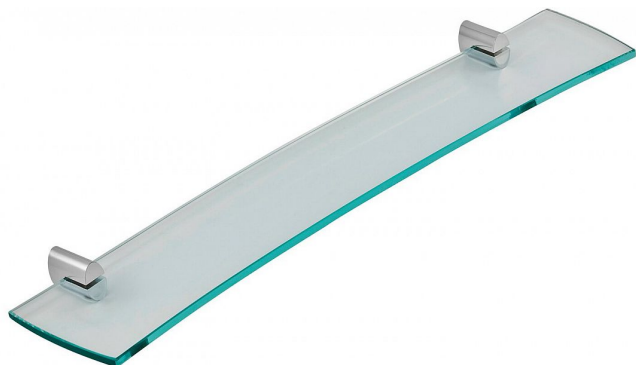

# Novaservis 0040.0 polička rovná

» Výprodej

Balení	1,0000
Množství skladem	1,00
Kód produktu	972/
EAN	8590309117650

Paneláková nástěnná vanová baterie  
Tlaková  
Rozteč: 100 mm  
Provedení: Chrom  
Provedení páčky: plná páčka  
Se samočisticí sprchovou růžicí, vícezámkovou kovovou hadicí a otočným držákem sprchy.  
Délka výtokového ramínka: 350 mm  
Záruka 7 let  
Vodovodní baterie METALIA jsou českým výrobkem, který si svojí spolehlivostí, příznivou cenou a atraktivním designem získává mnohé zákazníky a odvážně konkuruje renomovaným zahraničním značkám. Tyto baterie jsou předurčeny pro domácnosti, stavby i developerské projekty. Baterie jsou osazeny odolnou a bezpečnou ovládací keramickou kartuší KEROX. Kartuše mají buď standardní nebo úspornou polohovací variantu. Baterie Metalia jsou vyráběny také v žádané termostatické variantě nebo jako praktický podomítkový box. Barevné provedení: chrom, bílá - chrom, satino. Rozteč 100 a 150 mm. Pro delší životnost baterie a komfort užívání doporučujeme montáž vodovodního filtru. Prodloužená záruka - 7 let na kartuši. Vodovodní baterie Metalia doporučuje český Cech topenářů a instalatérů. Obsah balení Baterie  
Montážní balíček