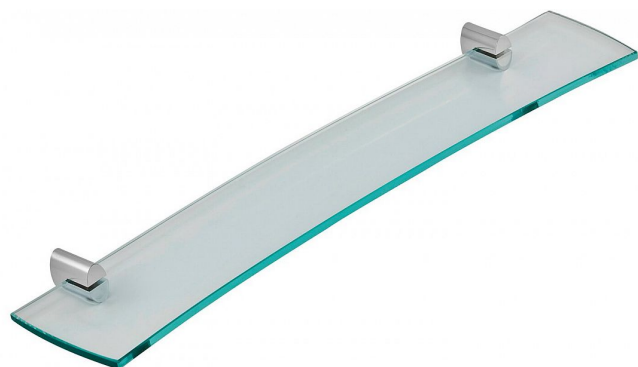

Novaservis 0040.0 polička rovná

» Výprodej

[Novaservis](#)

Balení	1,0000
Množství skladem	1,00
Kód produktu	972/
EAN	8590309117650

Paneláková nástěnná vanová baterie
Tlaková Rozteč: 100 mm
Provedení: Chrom
Provedení páčky: plná páčka
Se samočisticí sprchovou růžicí, vícezámkovou kovovou hadicí a otočným držákem sprchy.
Délka výtokového ramínka: 350 mm
Záruka 7 let
Vodovodní baterie METALIA jsou českým výrobkem, který si svojí spolehlivostí, příznivou cenou a atraktivním designem získává mnohé zákazníky a odvážně konkuruje renomovaným zahraničním značkám. Tyto baterie jsou předurčeny pro domácnosti, stavby i developerské projekty. Baterie jsou osazeny odolnou a bezpečnou ovládací keramickou kartuší KEROX. Kartuše mají buď standardní nebo úspornou polohovací variantu. Baterie Metalia jsou vyráběny také v žádané termostatické variantě nebo jako praktický podomítkový box. Barevné provedení: chrom, bílá - chrom, satino. Rozteč 100 a 150 mm. Pro delší životnost baterie a komfort užívání doporučujeme montáž vodovodního filtru. Prodloužená záruka - 7 let na kartuši. Vodovodní baterie Metalia doporučuje český Cech topenářů a instalatérů. Obsah balení Baterie
Montážní balíček