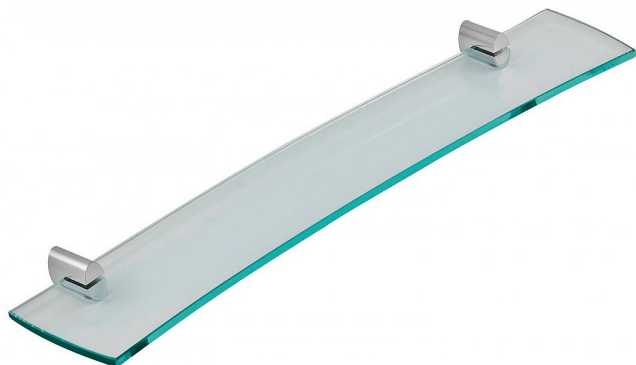

Novaservis 0040.0 polička rovná

» Výprodej

[Novaservis](#)

Balení	1,0000
Množství skladem	1,00
Kód produktu	972/
EAN	8590309117650

Paneláková nástěnná vanová baterie
Tlaková Rozteč: 100 mm
Provedení: Chrom
Provedení páčky: plná páčka
Se samočisticí sprchovou růžicí, vícezámkovou kovovou hadicí a otočným držákem sprchy.
Délka výtokového ramínka: 350 mm
Záruka 7 let
Vodovodní baterie METALIA jsou českým výrobkem, který si svojí spolehlivostí, příznivou cenou a atraktivním designem získává mnohé zákazníky a odvážně konkuruje renomovaným zahraničním značkám. Tyto baterie jsou předurčeny pro domácnosti, stavby i developerské projekty. Baterie jsou osazeny odolnou a bezpečnou ovládací keramickou kartuší KEROX. Kartuše mají buď standardní nebo úspornou polohovací variantu. Baterie Metalia jsou vyráběny také v žádané termostatické variantě nebo jako praktický podomítkový box. Barevné provedení: chrom, bílá - chrom, satino. Rozteč 100 a 150 mm. Pro delší životnost baterie a komfort užívání doporučujeme montáž vodovodního filtru. Prodloužená záruka - 7 let na kartuši. Vodovodní baterie Metalia doporučuje český Cech topenářů a instalatérů. Obsah balení Baterie
Montážní balíček