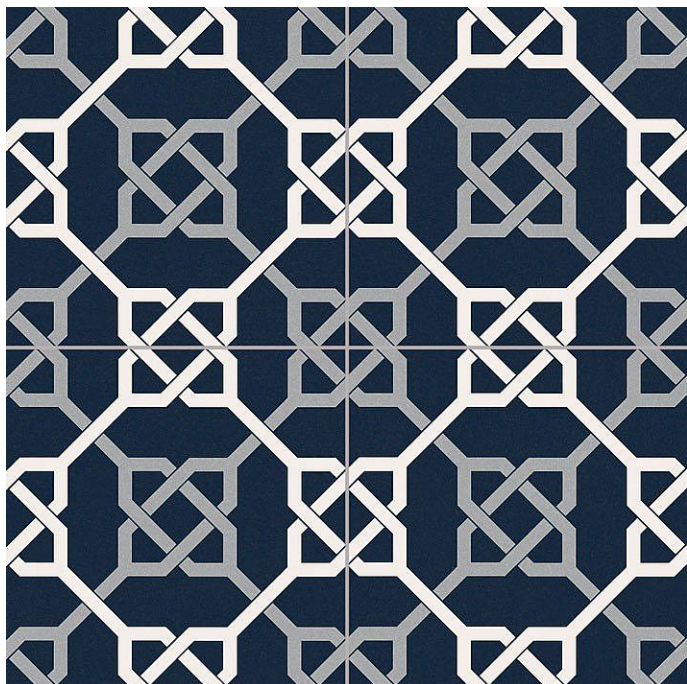

NAUTIC Blue 33,15x33,15 (1,32m2), NTC002

» Obklady a Dlažby

Kód produktu 608452

EAN 8430615093357

Dostupnost: Na dotaz