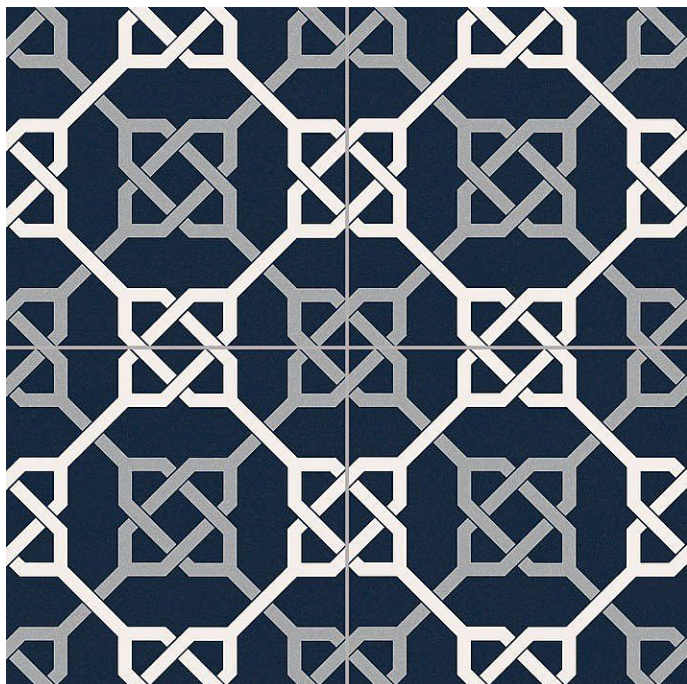

# NAUTIC Blue 33,15x33,15 (1,32m2), NTC002

» Obklady a Dlažby

Kód produktu 608452

EAN 8430615093357

Dostupnost: Na dotaz