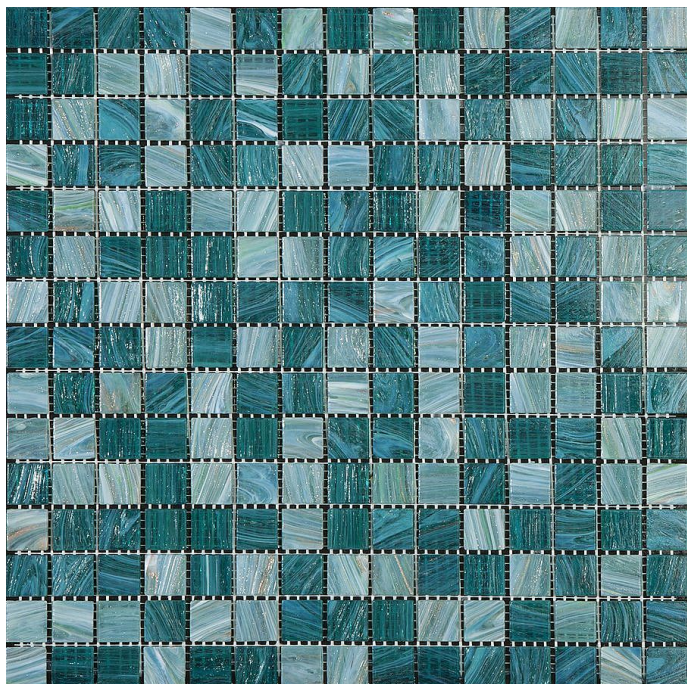

MULTI mozaika Teal 32,7x32,7, INT091

» Obklady a Dlažby

Kód produktu 608324

EAN 8436550786361

Dostupnost: Na dotaz