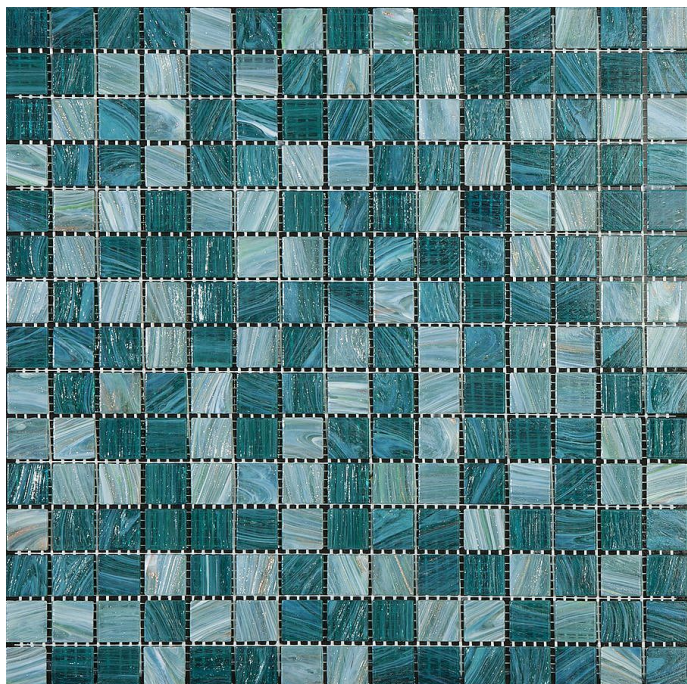

# MULTI mozaika Teal 32,7x32,7, INT091

» Obklady a Dlažby

Kód produktu 608324

EAN 8436550786361

Dostupnost: Na dotaz