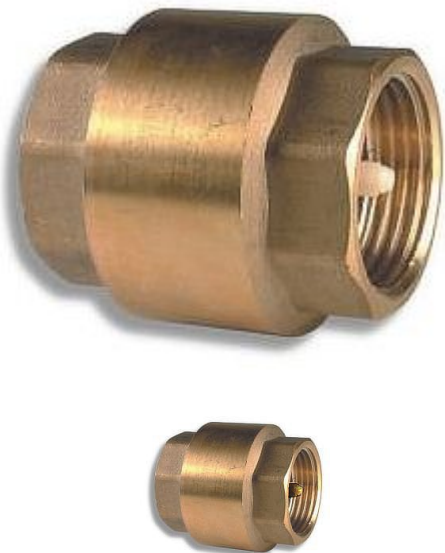

# Mosaz zpětná celokovová klapka plastová vložka silnostěnná 5/4" JY503/32 (ZZ4)

» Instalátorský materiál » Tvarovky » Mosazné tvarovky » Zpětné klapky

[Novaservis](#)

Balení	6,0000
Množství skladem	15,00
Rezervováno	4,00
Kód produktu	2244
EAN	5902194919876

Univerzální zpětná klapka.  
Určeno pouze pro vodu.  
Maximální teplota 100 °C  
Maximální tlak 1 MPa

Dostupnost: 11,00 ks