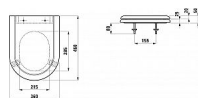

LAUFEN Vienna H8924700000001 wc sedátko s poklopem, odnímatelné

» Výprodej

Balení	1,0000
Kód produktu	29906
EAN	4014804290402

Provedení: standardní provedení

Tvar: Oblé

Čistá hmotnost (kg): 4

Dostupnost:

Na dotaz