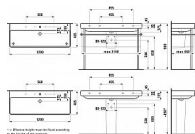

LAUFEN PRO S H8149650001081 dvojumyvadlo 120x46,5cm, bílá

» Výprodej

[Laufen](#)

Balení	1,0000
Množství skladem	1,00
Kód produktu	29981
EAN	7612738352974

Dvojité umyvadlo

Materiál: Sanitární keramika

Počet upevňovacích bodů: 4

Provedení: s 3 otvory pro baterii

S glazovanou spodní stranou

Tvar: Hranaté

Typ instalace: Do nábytku, Závěsné

Typ přepadu: Standardní

Umístění umyvadlové mísy: Uprostřed

Uspořádání otvorů pro baterie: 3 otvory pro baterii

Vnitřní délka umyvadla (mm): 1140

Vnitřní šířka umyvadla (mm): 295

Čistá hmotnost (kg): 36

Dostupnost: 1,00 ks