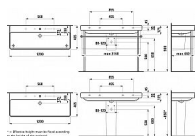

LAUFEN PRO S H8149650001081 dvojumyvadlo 120x46,5cm, bílá

» Výprodej

[Laufen](#)

Balení	1,0000
Množství skladem	1,00
Kód produktu	29981
EAN	7612738352974

Dvojité umyvadlo

Materiál: Sanitární keramika

Počet upevňovacích bodů: 4

Provedení: s 3 otvory pro baterii

S glazovanou spodní stranou

Tvar: Hranaté

Typ instalace: Do nábytku, Závěsné

Typ přepadu: Standardní

Umístění umyvadlové mísy: Uprostřed

Uspořádání otvorů pro baterie: 3 otvory pro baterii

Vnitřní délka umyvadla (mm): 1140

Vnitřní šířka umyvadla (mm): 295

Čistá hmotnost (kg): 36

Dostupnost: 1,00 ks

Parametry zboží

Výrobce: Laufen